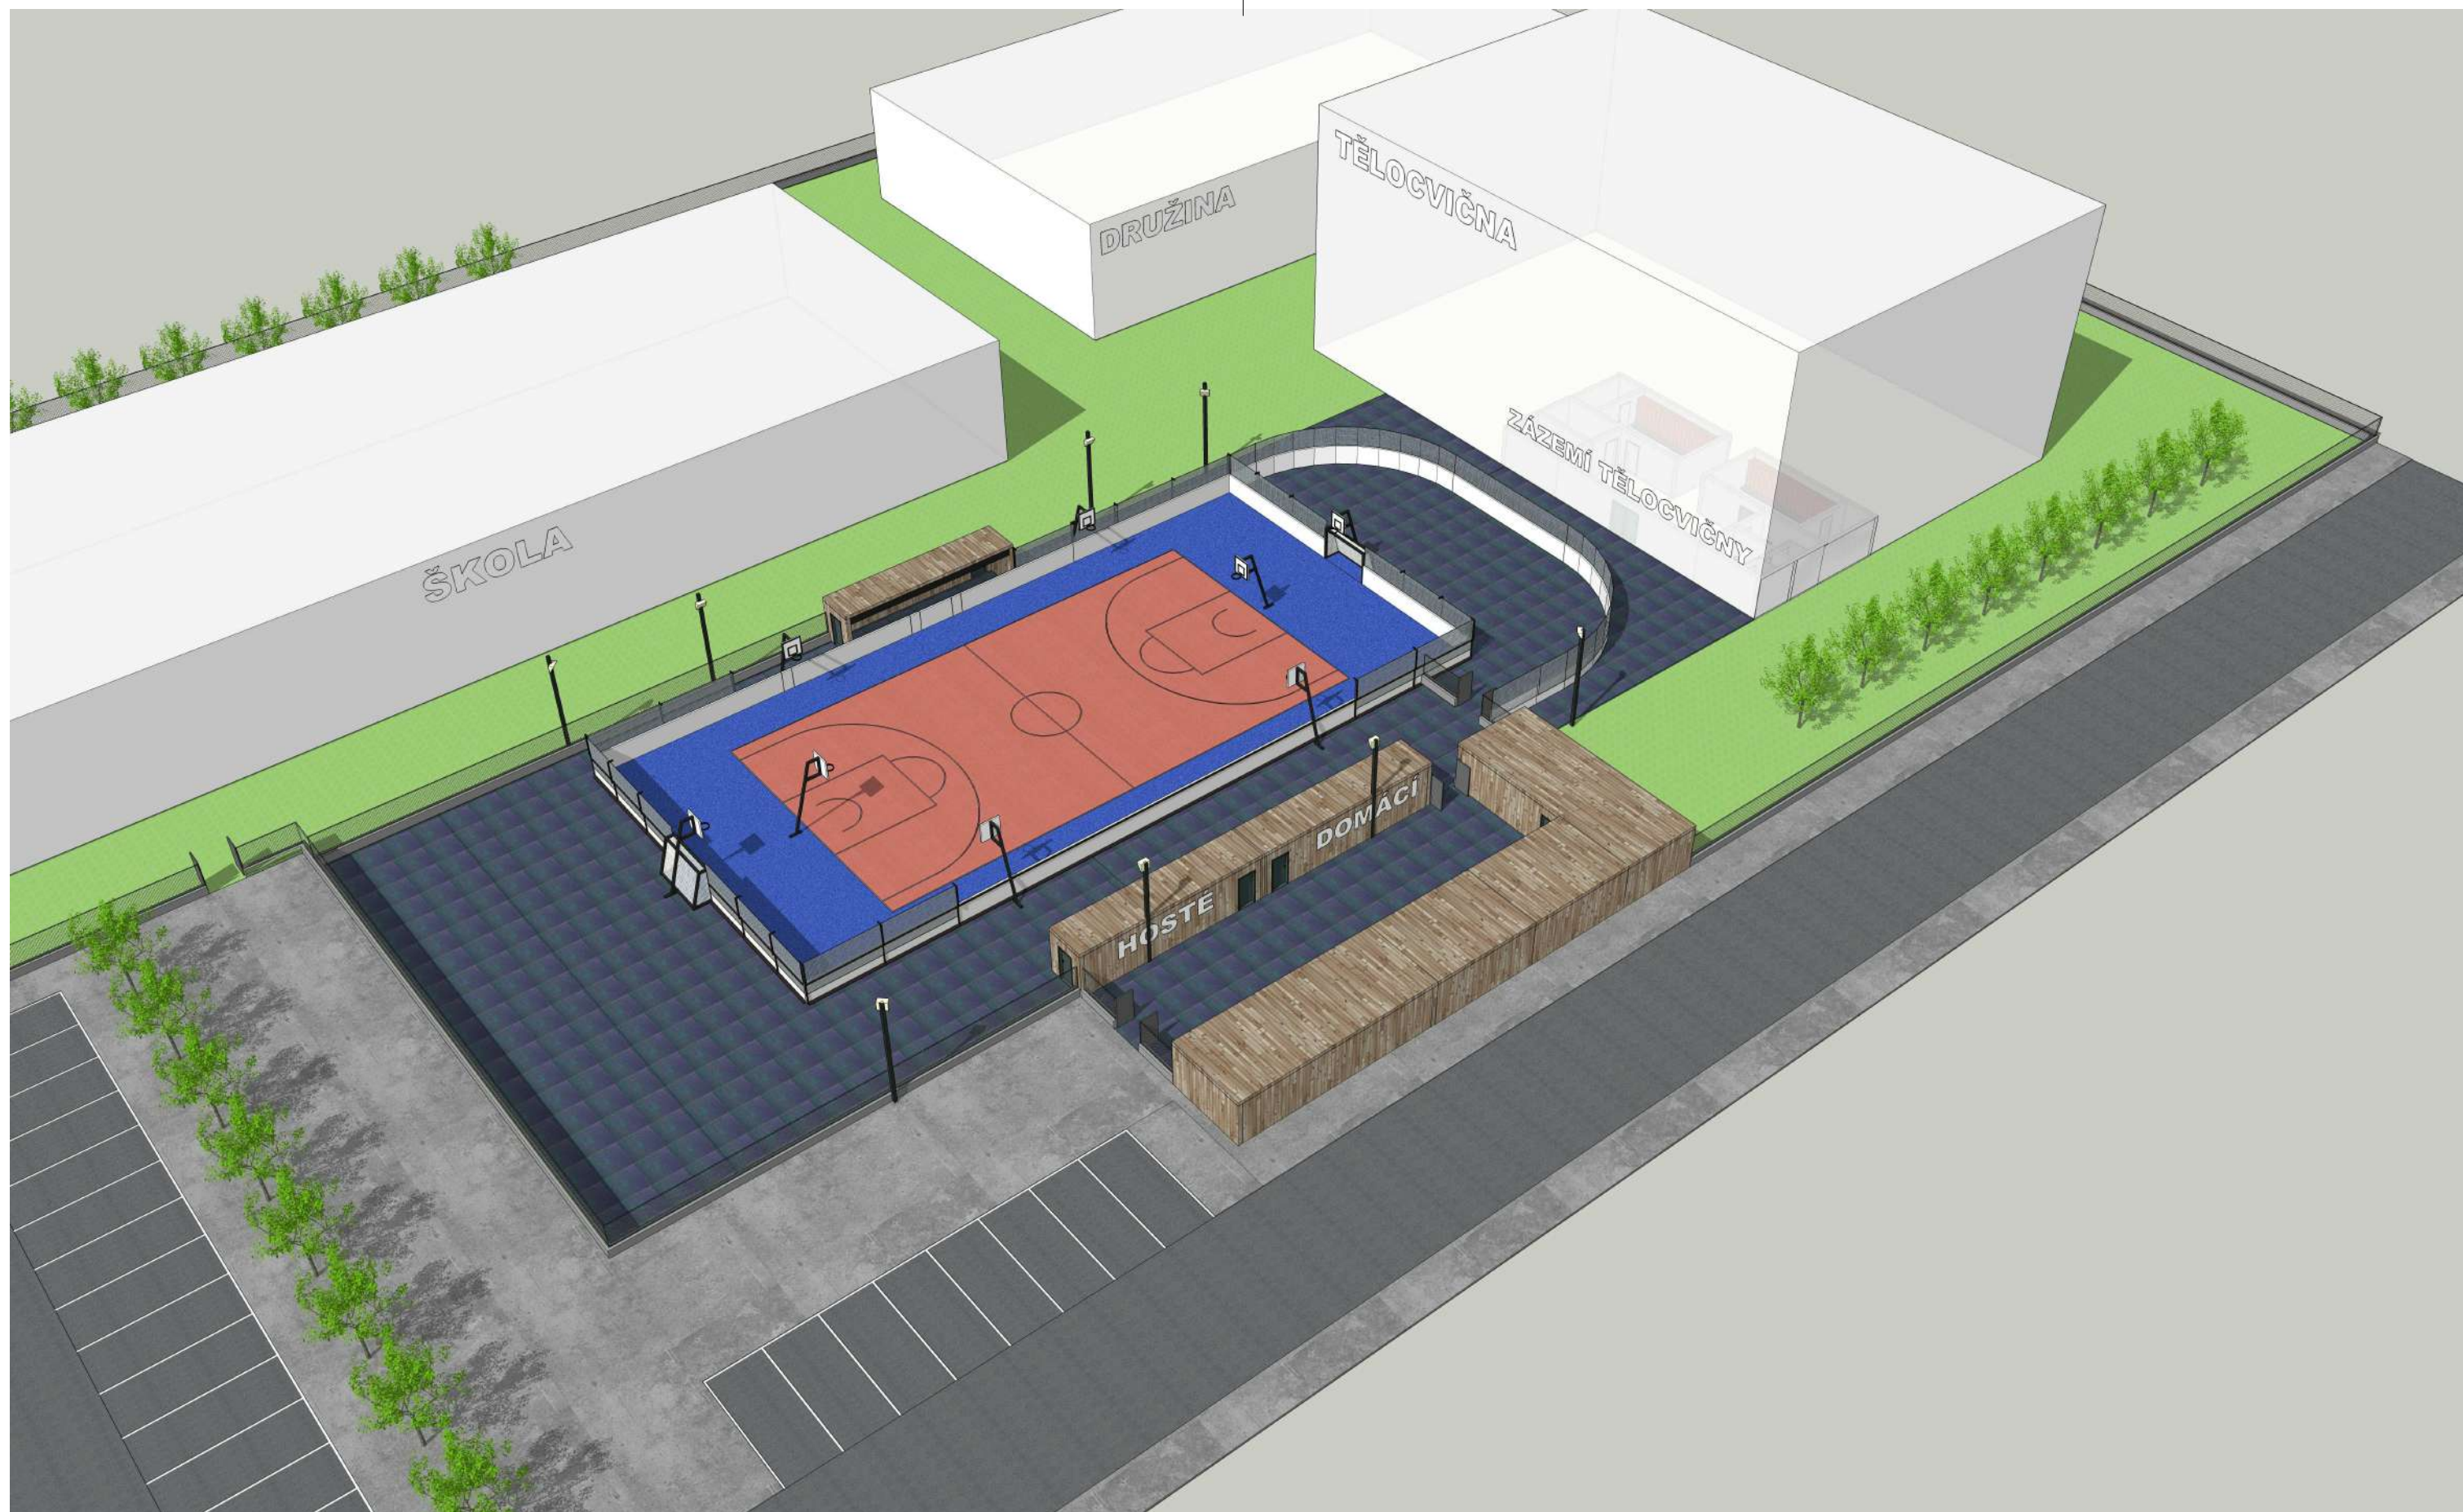

NÁZEV PŘÍLOHY

ARCHITEKTONICKÁ STUDIE

ČÍSLO PŘÍLOHY

PERSPEKTIVA AREÁLU - ZIMNÍ OBDOBÍ

002

DBS

DESIGNED BY SKRÁBEK
Jiří Škrábek

NÁZEV DÍLA	VÍCEÚČELOVÉ MULTIFUNKČNÍ HRŠTĚ V AREÁLU ŠKOLY	MĚŘÍTKO	-
VYPRACOVAL	ING.ARCH. JIŘÍ ŠKRÁBEK	DATUM	10/2019
NÁZEV PŘÍLOHY	ARCHITEKTONICKÁ STUDIE PERSPEKTIVA AREÁLU - LETNÍ OBDOBÍ	ČÍSLO PŘÍLOHY	003

DBS

DESIGNED BY SKRABEK
Jiří Škrábek

NÁZEV DÍLA	VÍCEÚČELOVÉ MULTIFUNKČNÍ HRŠTĚ V AREÁLU ŠKOLY	MĚŘÍTKO	-
VYPRACOVAL	ING.ARCH. JIŘÍ ŠKRÁBEK	DATUM	10/2019
NÁZEV PŘÍLOHY	ARCHITEKTONICKÁ STUDIE PERSPEKTIVA AREÁLU - LETNÍ OBDOBÍ	ČÍSLO PŘÍLOHY	004

DBS

DESIGNED BY SKRABEK
Jiří Škrábek

NÁZEV DÍLA	VÍCEÚČELOVÉ MULTIFUNKČNÍ HRŠTĚ V AREÁLU ŠKOLY	MĚŘÍTKO	-
VYPRACOVAL	ING.ARCH. JIŘÍ ŠKRÁBEK	DATUM	10/2019
NÁZEV PŘÍLOHY	ARCHITEKTONICKÁ STUDIE PERSPEKTIVA AREÁLU - LETNÍ OBDOBÍ (ŠATNY TĚLOCVIČNY)	ČÍSLO PŘÍLOHY	005