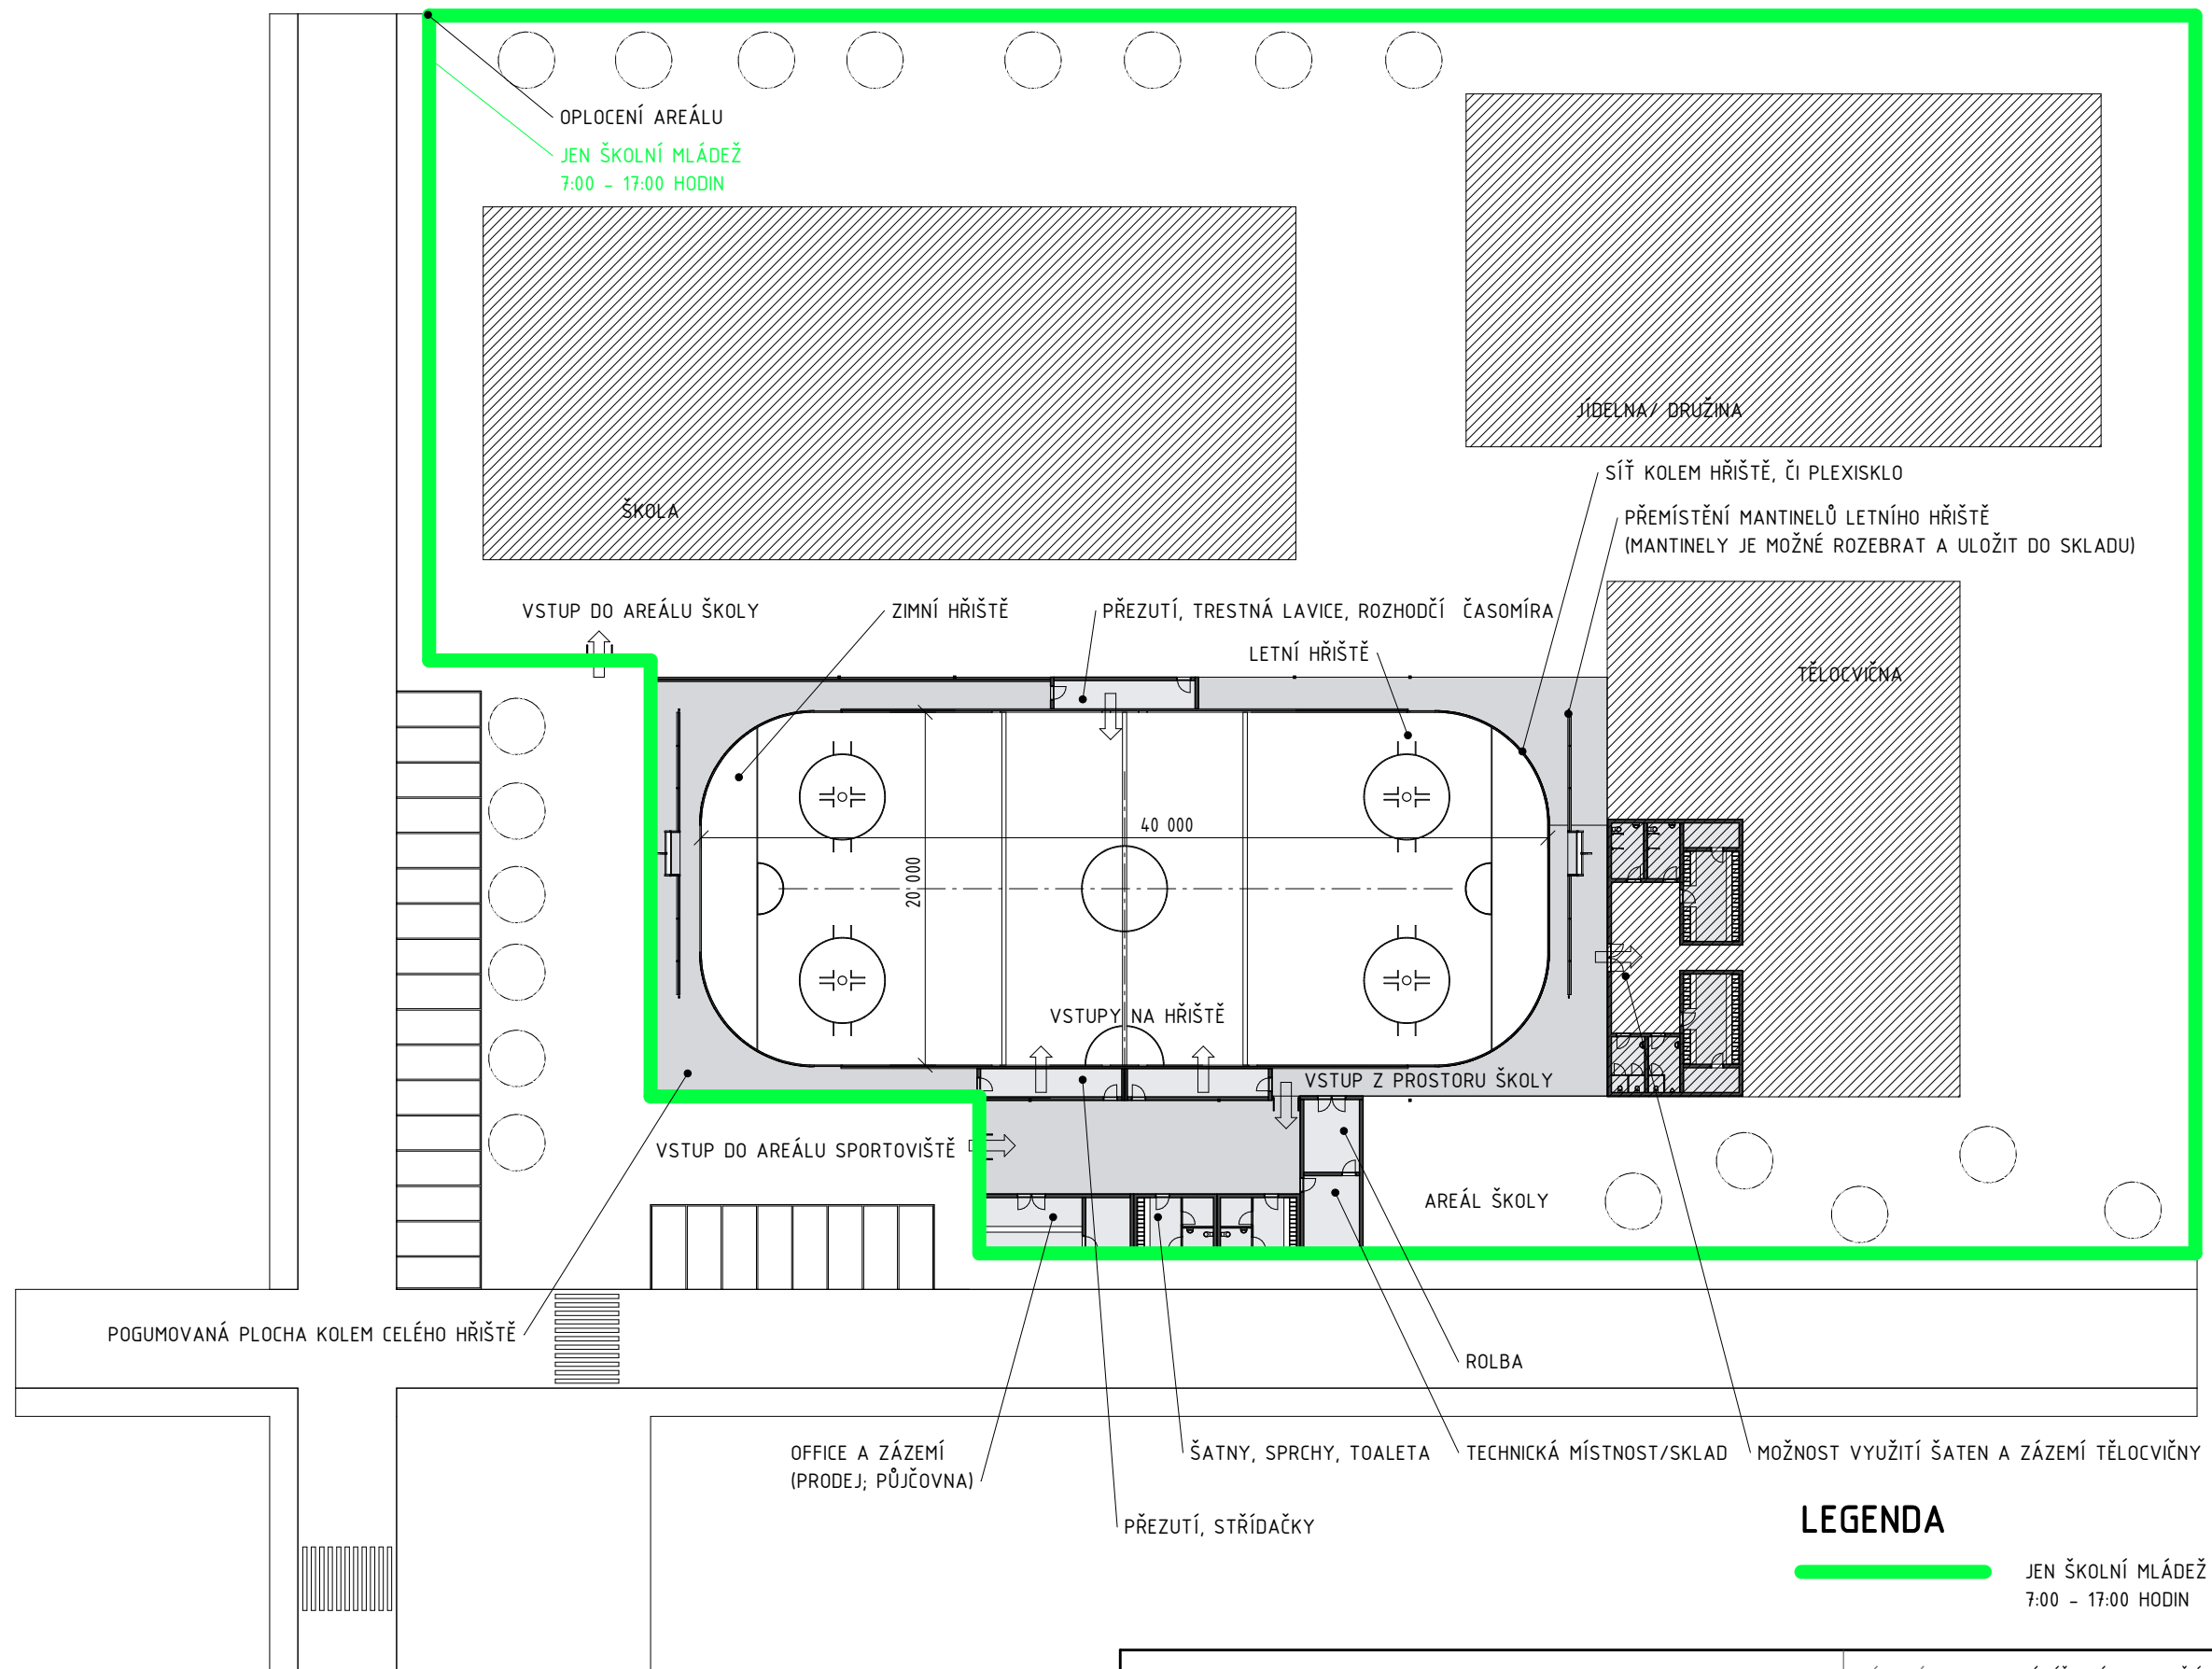

LEGENDA

JEN ŠKOLNÍ MLÁDEŽ
7:00 - 17:00 HODIN

DBS   **DESIGNED BY ŠKRÁBEK**
Jiří Škrábek

NÁZEV DÍLA	VÍCEÚČELOVÉ MULTIFUNKČNÍ HŘIŠTĚ V AREÁLU ŠKOLY	MĚŘÍTKO	1:200
VYPRACOVAL	ING.ARCH. JIŘÍ ŠKRÁBEK	DATUM	10/2019
NÁZEV PŘÍLOHY	ARCHITEKTONICKÁ STUDIE PŮDORYS	ČÍSLO PŘÍLOHY	008