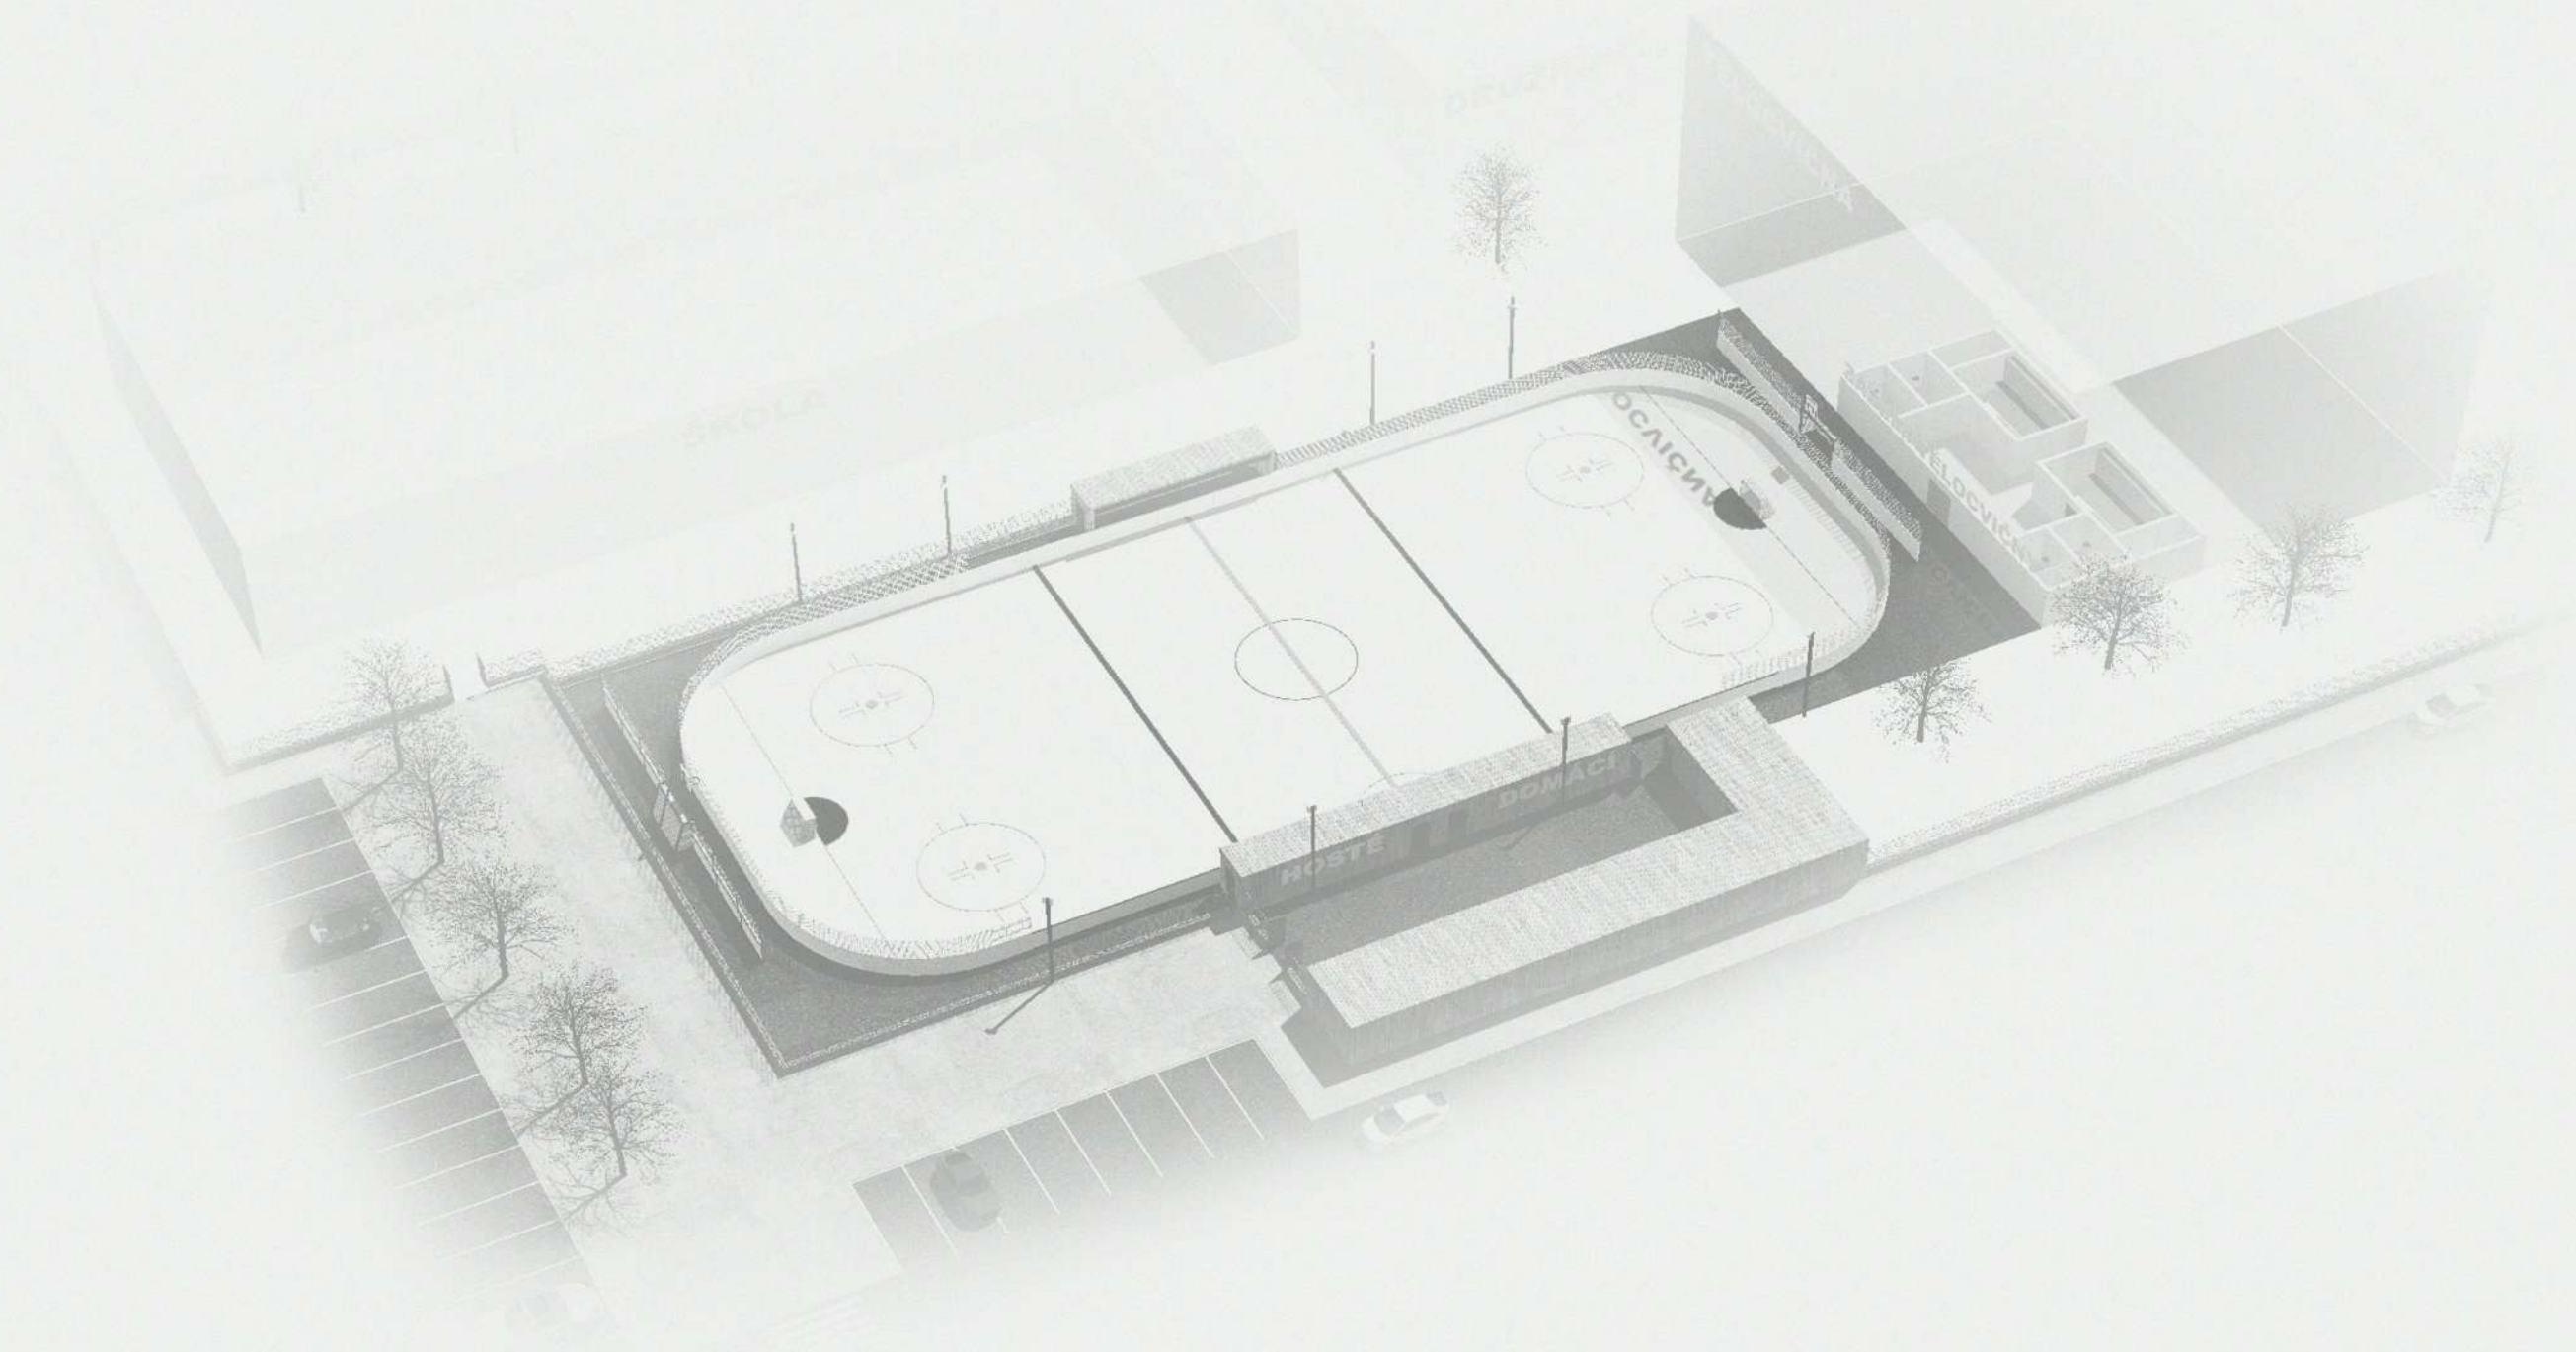

VÍCEÚČELOVÉ MULTIFUNKČNÍ HŘIŠTĚ V AREÁLU ŠKOLY

DBS

DESIGNED BY SKRABEK
Jiří Škrábek

NÁZEV DÍLA	VÍCEÚČELOVÉ MULTIFUNKČNÍ HŘIŠTĚ V AREÁLU ŠKOLY	MĚŘÍTKO	-
VYPRACOVAL	ING.ARCH. JIŘÍ ŠKRÁBEK	DATUM	10/2019
NÁZEV PŘÍLOHY	ARCHITEKTONICKÁ STUDIE DESKY	ČÍSLO PŘÍLOHY	000

DBS

DESIGNED BY SKRABEK
Jiří Škrábek

NÁZEV DÍLA	VÍCEÚČELOVÉ MULTIFUNKČNÍ HRŠTĚ V AREÁLU ŠKOLY	MĚŘÍTKO	-
VYPRACOVAL	ING.ARCH. JIŘÍ ŠKRÁBEK	DATUM	10/2019
NÁZEV PŘÍLOHY	ARCHITEKTONICKÁ STUDIE PERSPEKTIVA AREÁLU - ZIMNÍ OBDOBÍ	ČÍSLO PŘÍLOHY	001

DBS

DESIGNED BY SKRABEK
Jiří Škrábek

NÁZEV DÍLA

VÍCEÚČELOVÉ MULTIFUNKČNÍ HRŠTĚ V AREÁLU ŠKOLY

MĚŘÍTKO -

VYPRACOVAL

ING.ARCH. JIŘÍ ŠKRÁBEK

DATUM 10/2019

NÁZEV PŘÍLOHY

ARCHITEKTONICKÁ STUDIE

ČÍSLO PŘÍLOHY

PERSPEKTIVA AREÁLU - ZIMNÍ OBDOBÍ

002

DBS

DESIGNED BY SKRÁBEK
Jiří Škrábek

NÁZEV DÍLA	VÍCEÚČELOVÉ MULTIFUNKČNÍ HRŠTĚ V AREÁLU ŠKOLY	MĚŘÍTKO	-
VYPRACOVAL	ING.ARCH. JIŘÍ ŠKRÁBEK	DATUM	10/2019
NÁZEV PŘÍLOHY	ARCHITEKTONICKÁ STUDIE PERSPEKTIVA AREÁLU - LETNÍ OBDOBÍ	ČÍSLO PŘÍLOHY	003