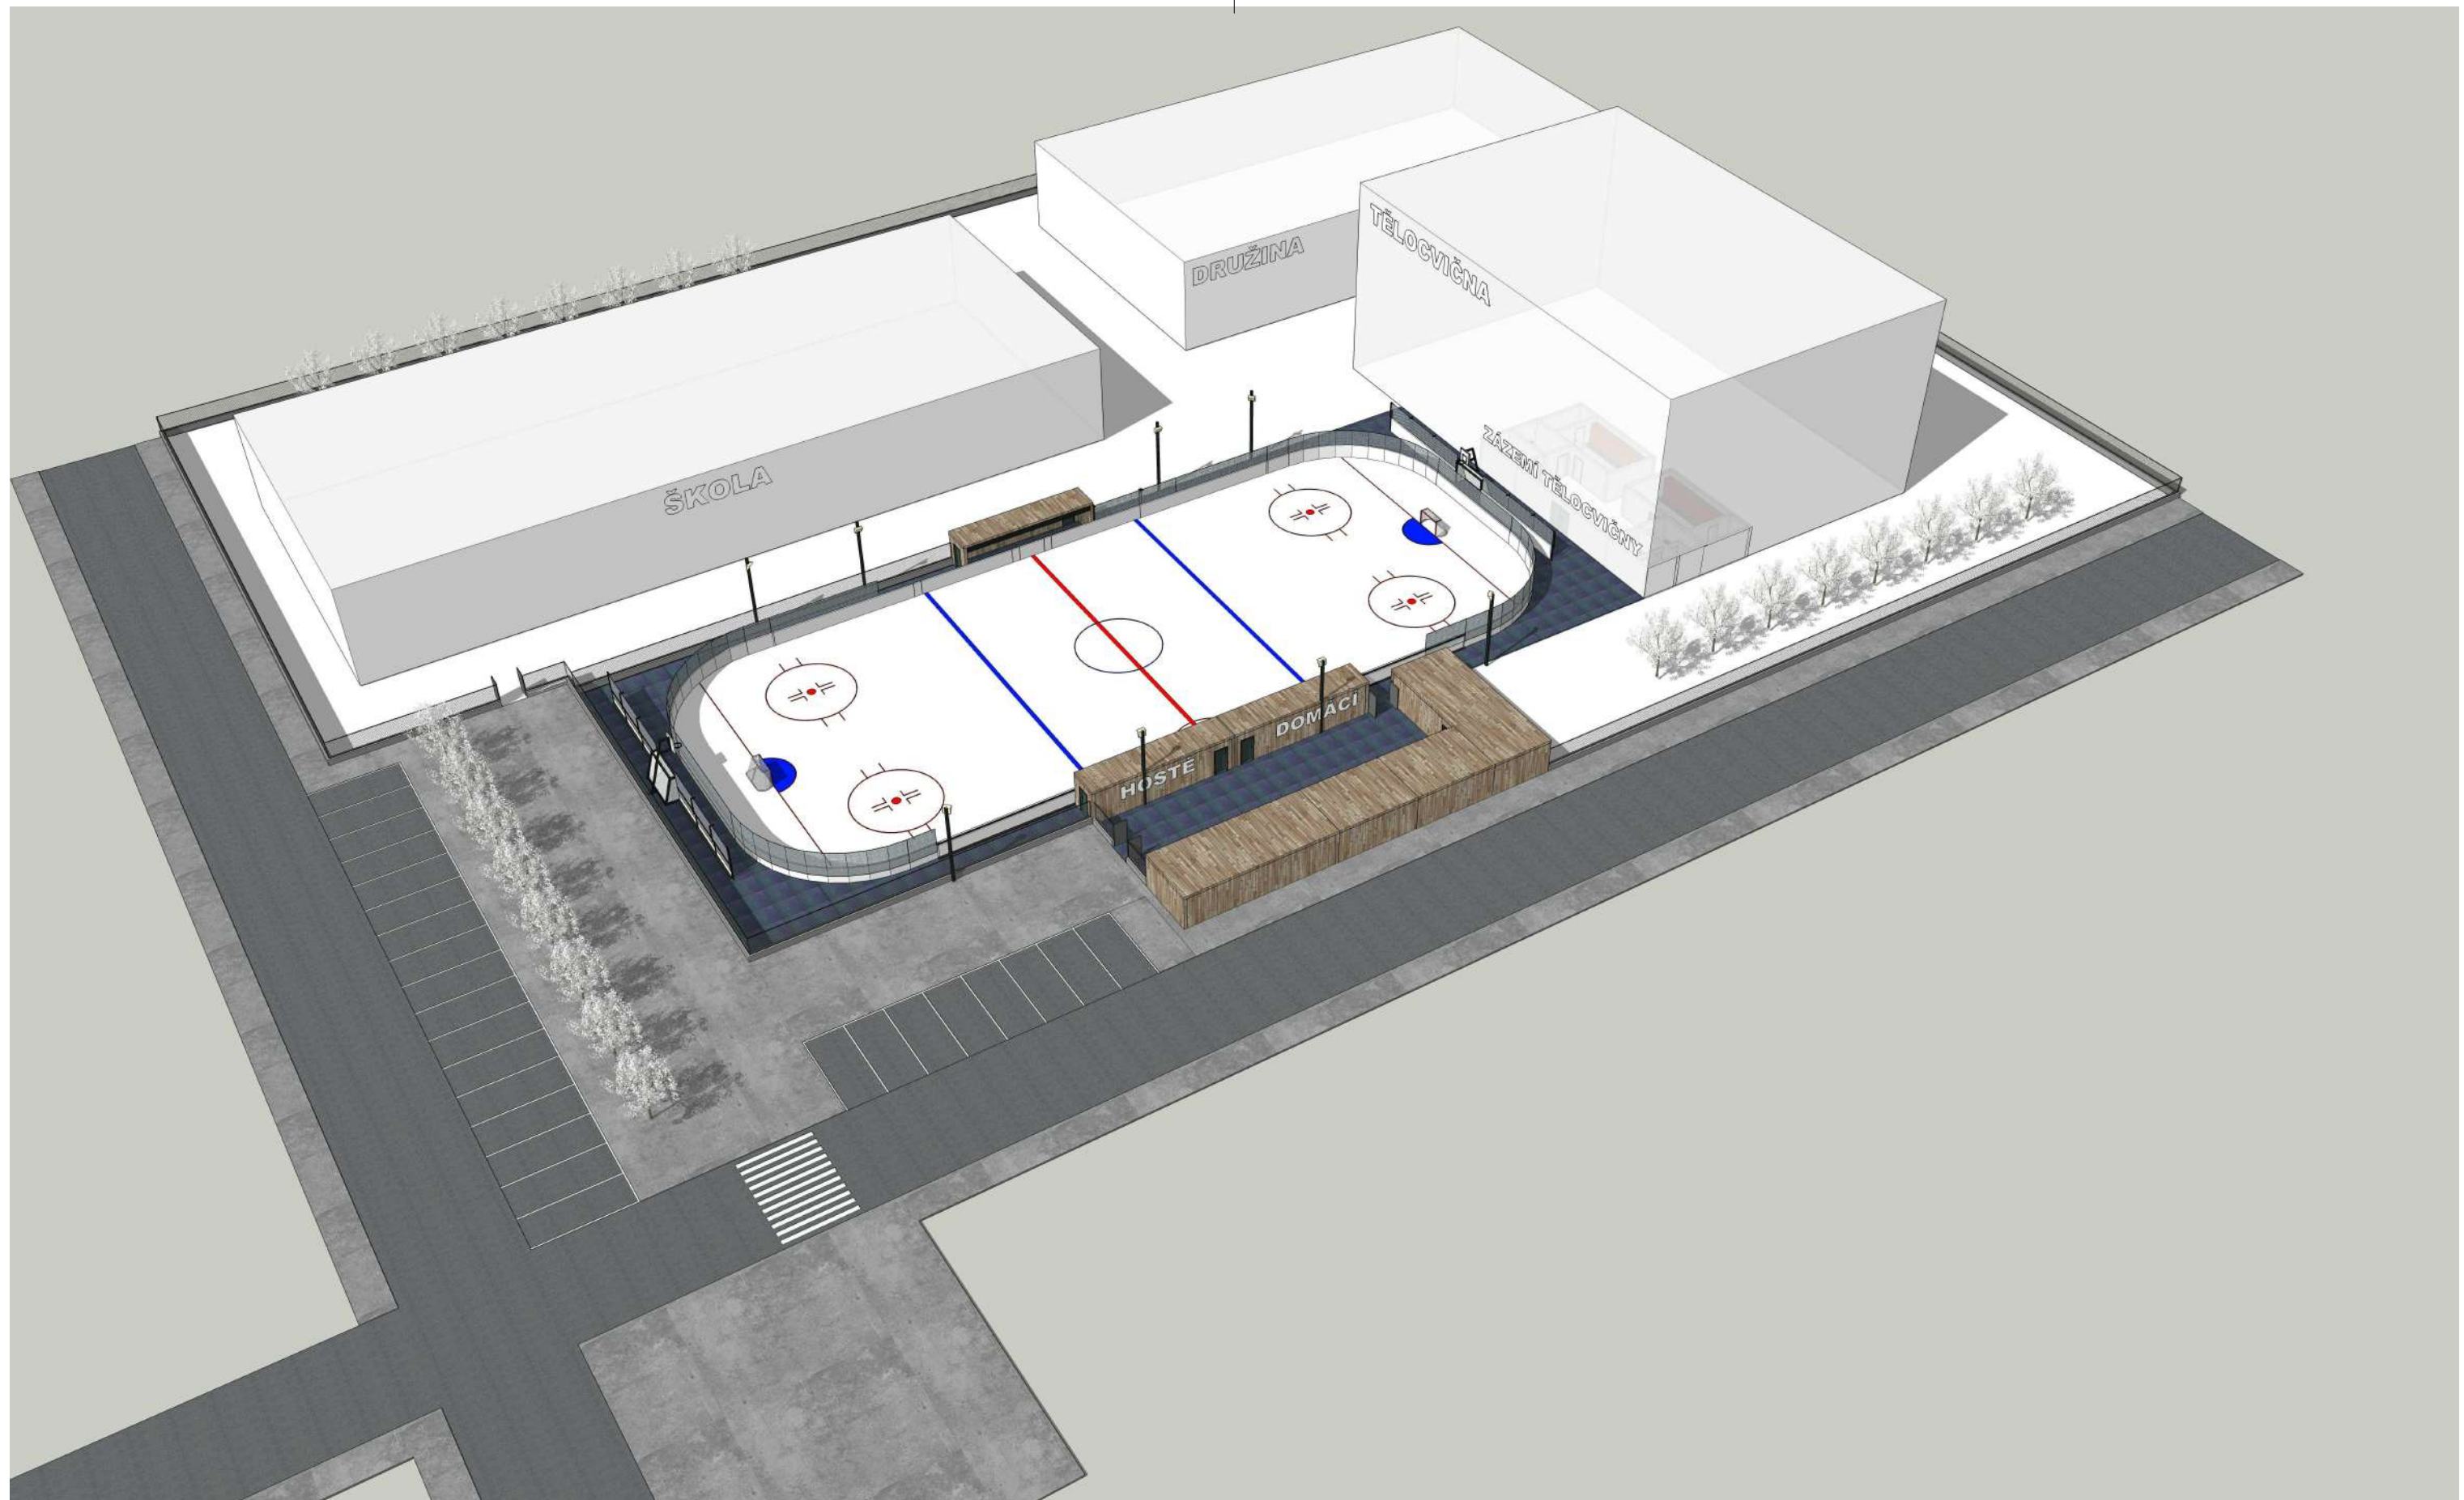

VÍCEÚČELOVÉ MULTIFUNKČNÍ HŘIŠTĚ V AREÁLU ŠKOLY

DBS

DESIGNED BY SKRABEK
Jiří Škrábek

NÁZEV DÍLA	VÍCEÚČELOVÉ MULTIFUNKČNÍ HŘIŠTĚ V AREÁLU ŠKOLY	MĚŘÍTKO	-
VYPRACOVAL	ING.ARCH. JIŘÍ ŠKRÁBEK	DATUM	10/2019
NÁZEV PŘÍLOHY	ARCHITEKTONICKÁ STUDIE DESKY	ČÍSLO PŘÍLOHY	000

DBS

DESIGNED BY SKRABEK
Jiří Škrábek

NÁZEV DÍLA	VÍCEÚČELOVÉ MULTIFUNKČNÍ HRŠTĚ V AREÁLU ŠKOLY	MĚŘÍTKO	-
VYPRACOVAL	ING.ARCH. JIŘÍ ŠKRÁBEK	DATUM	10/2019
NÁZEV PŘÍLOHY	ARCHITEKTONICKÁ STUDIE PERSPEKTIVA AREÁLU - ZIMNÍ OBDOBÍ	ČÍSLO PŘÍLOHY	001

DBS

DESIGNED BY SKRABEK
Jiří Škrábek

NÁZEV DÍLA

VÍCEÚČELOVÉ MULTIFUNKČNÍ HRŠTĚ V AREÁLU ŠKOLY

MĚŘÍTKO -

VYPRACOVAL

ING.ARCH. JIŘÍ ŠKRÁBEK

DATUM 10/2019

NÁZEV PŘÍLOHY

ARCHITEKTONICKÁ STUDIE

ČÍSLO PŘÍLOHY

PERSPEKTIVA AREÁLU - ZIMNÍ OBDOBÍ

002

DBS

DESIGNED BY SKRÁBEK
Jiří Škrábek

NÁZEV DÍLA	VÍCEÚČELOVÉ MULTIFUNKČNÍ HRŠTĚ V AREÁLU ŠKOLY	MĚŘÍTKO	-
VYPRACOVAL	ING.ARCH. JIŘÍ ŠKRÁBEK	DATUM	10/2019
NÁZEV PŘÍLOHY	ARCHITEKTONICKÁ STUDIE PERSPEKTIVA AREÁLU - LETNÍ OBDOBÍ	ČÍSLO PŘÍLOHY	003