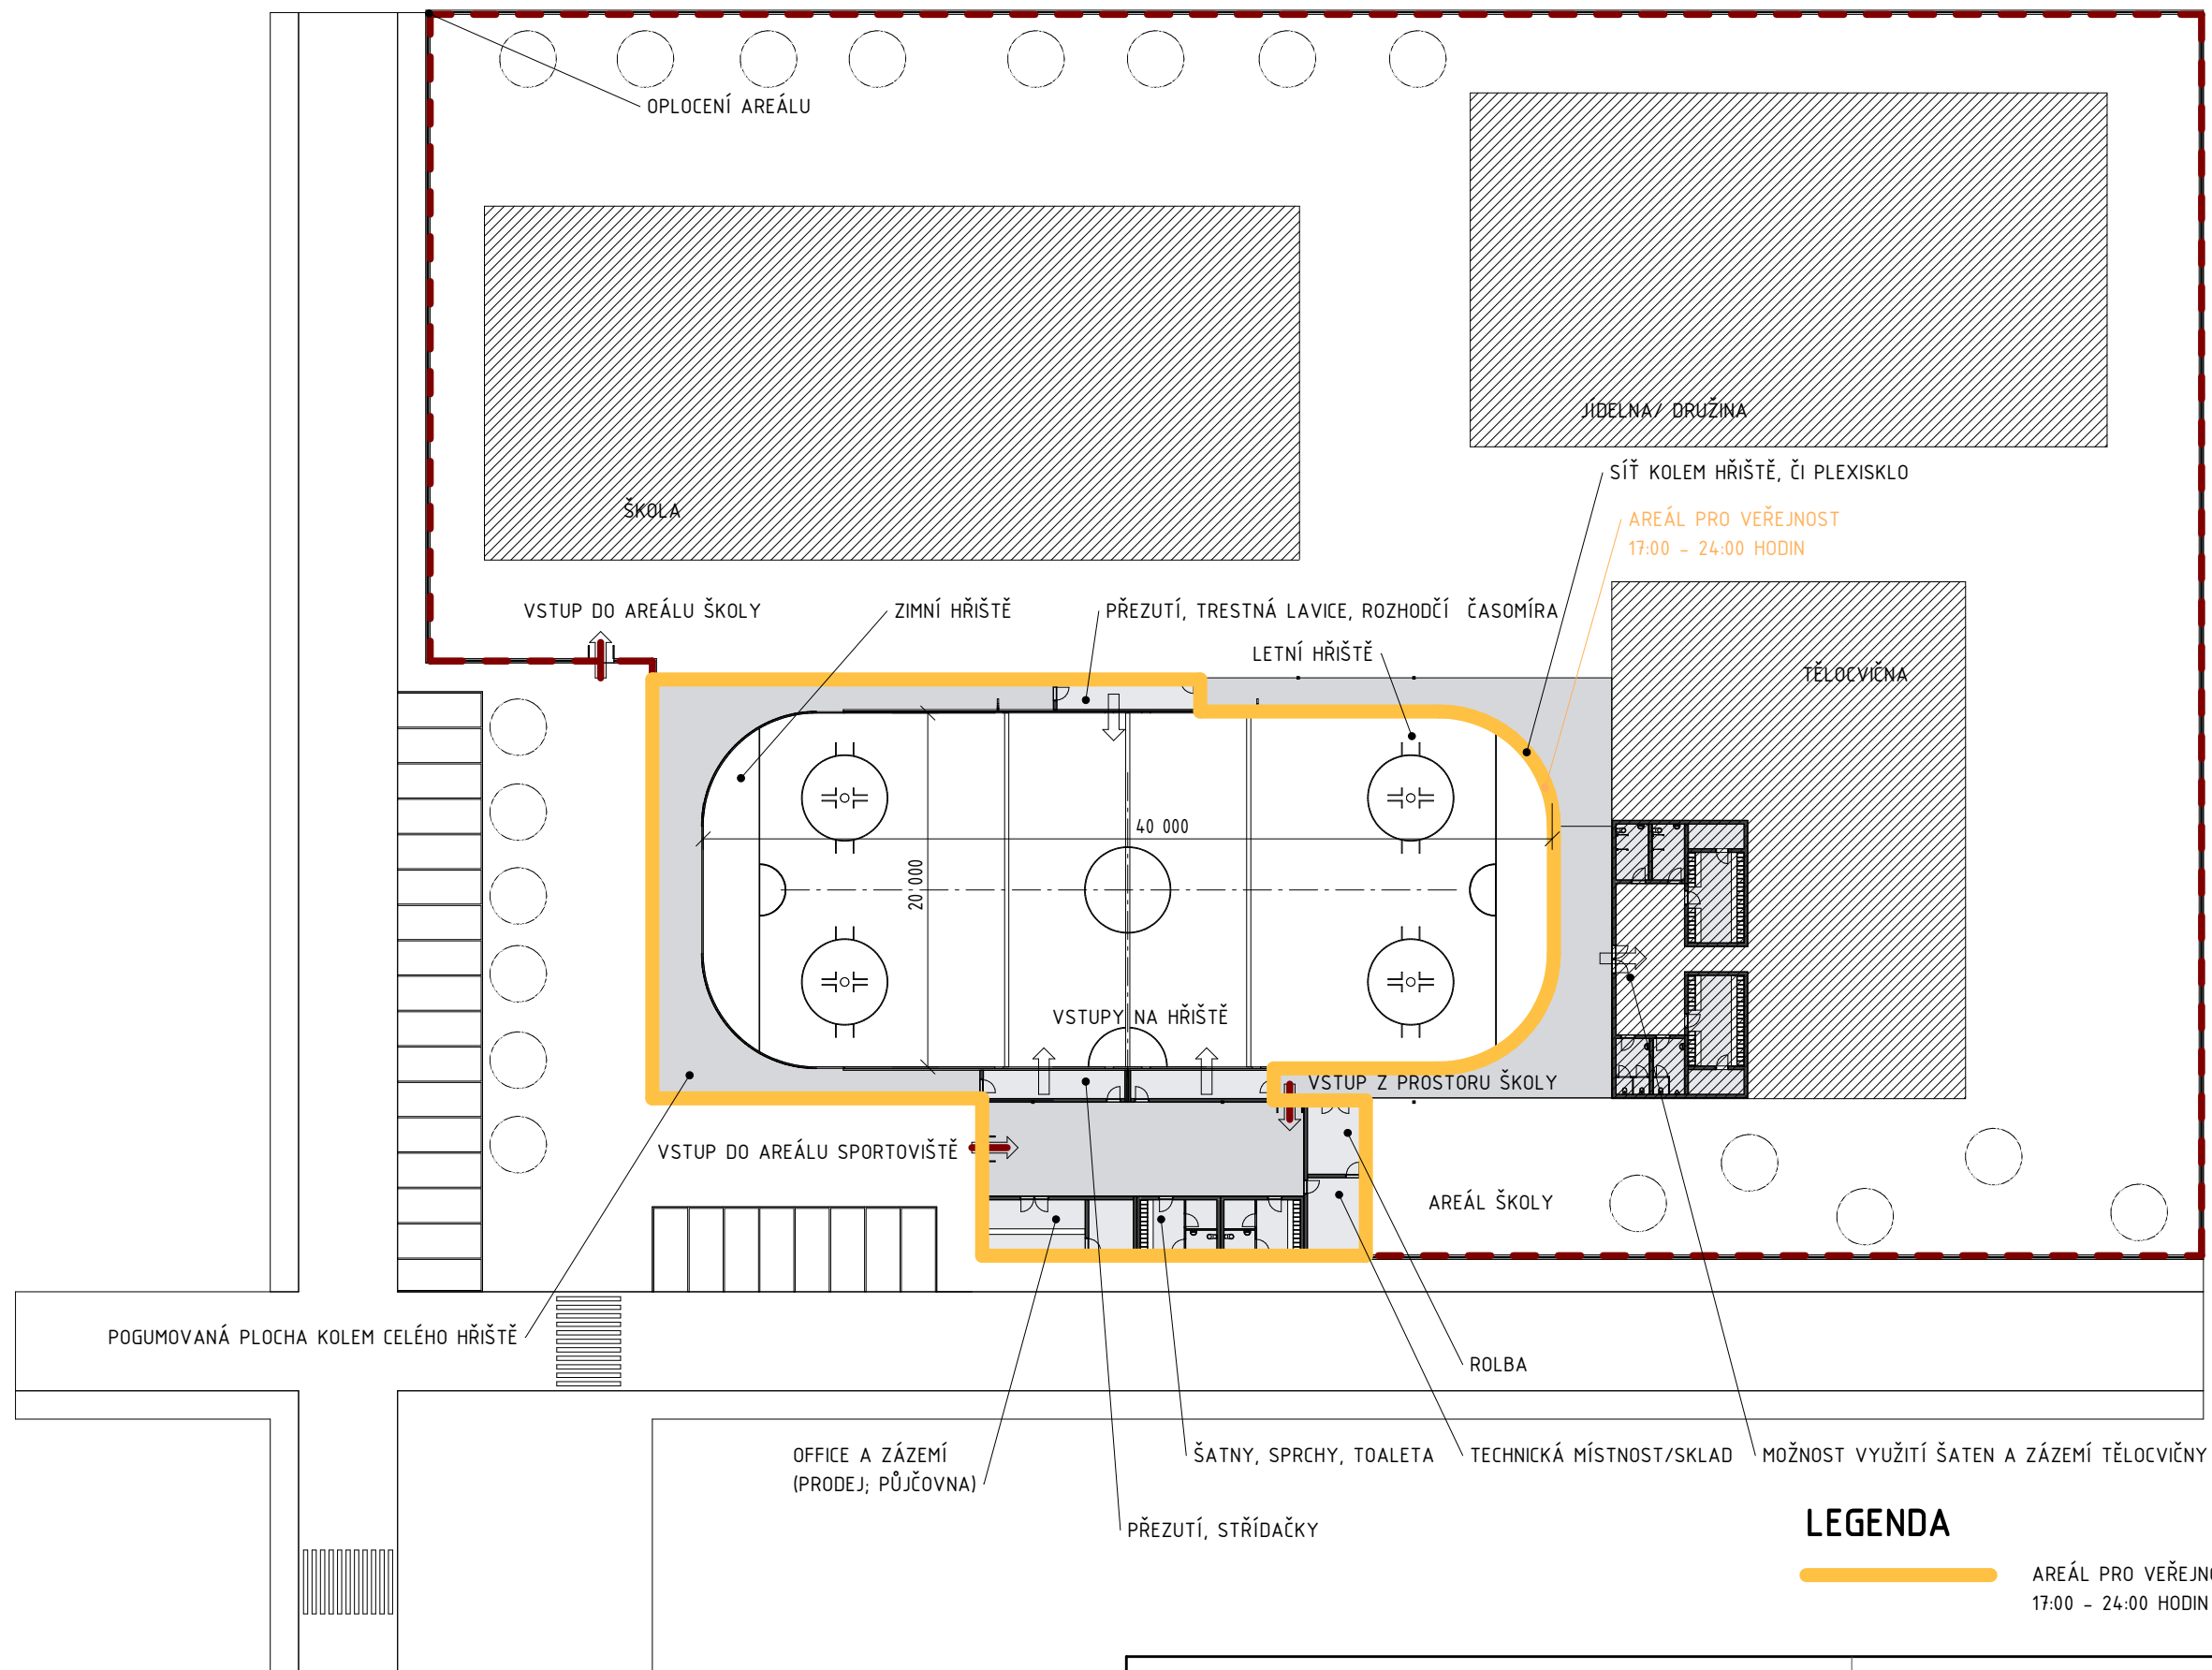

LEGENDA

AREÁL PRO VEŘEJNOST
17:00 - 24:00 HODIN

DBS

DESIGNED BY SKRABEK
Jiri Skrabek

NÁZEV DÍLA	VÍCEÚČELOVÉ MULTIFUNKČNÍ HŘIŠTĚ V AREÁLU ŠKOLY	MĚŘÍTKO	1:200
VYPRACOVAL	ING.ARCH. JIŘÍ ŠKRÁBEK	DATUM	10/2019
NÁZEV PŘÍLOHY	ARCHITEKTONICKÁ STUDIE PŮDORYS - ZIMNÍ OBDOBÍ	ČÍSLO PŘÍLOHY	009