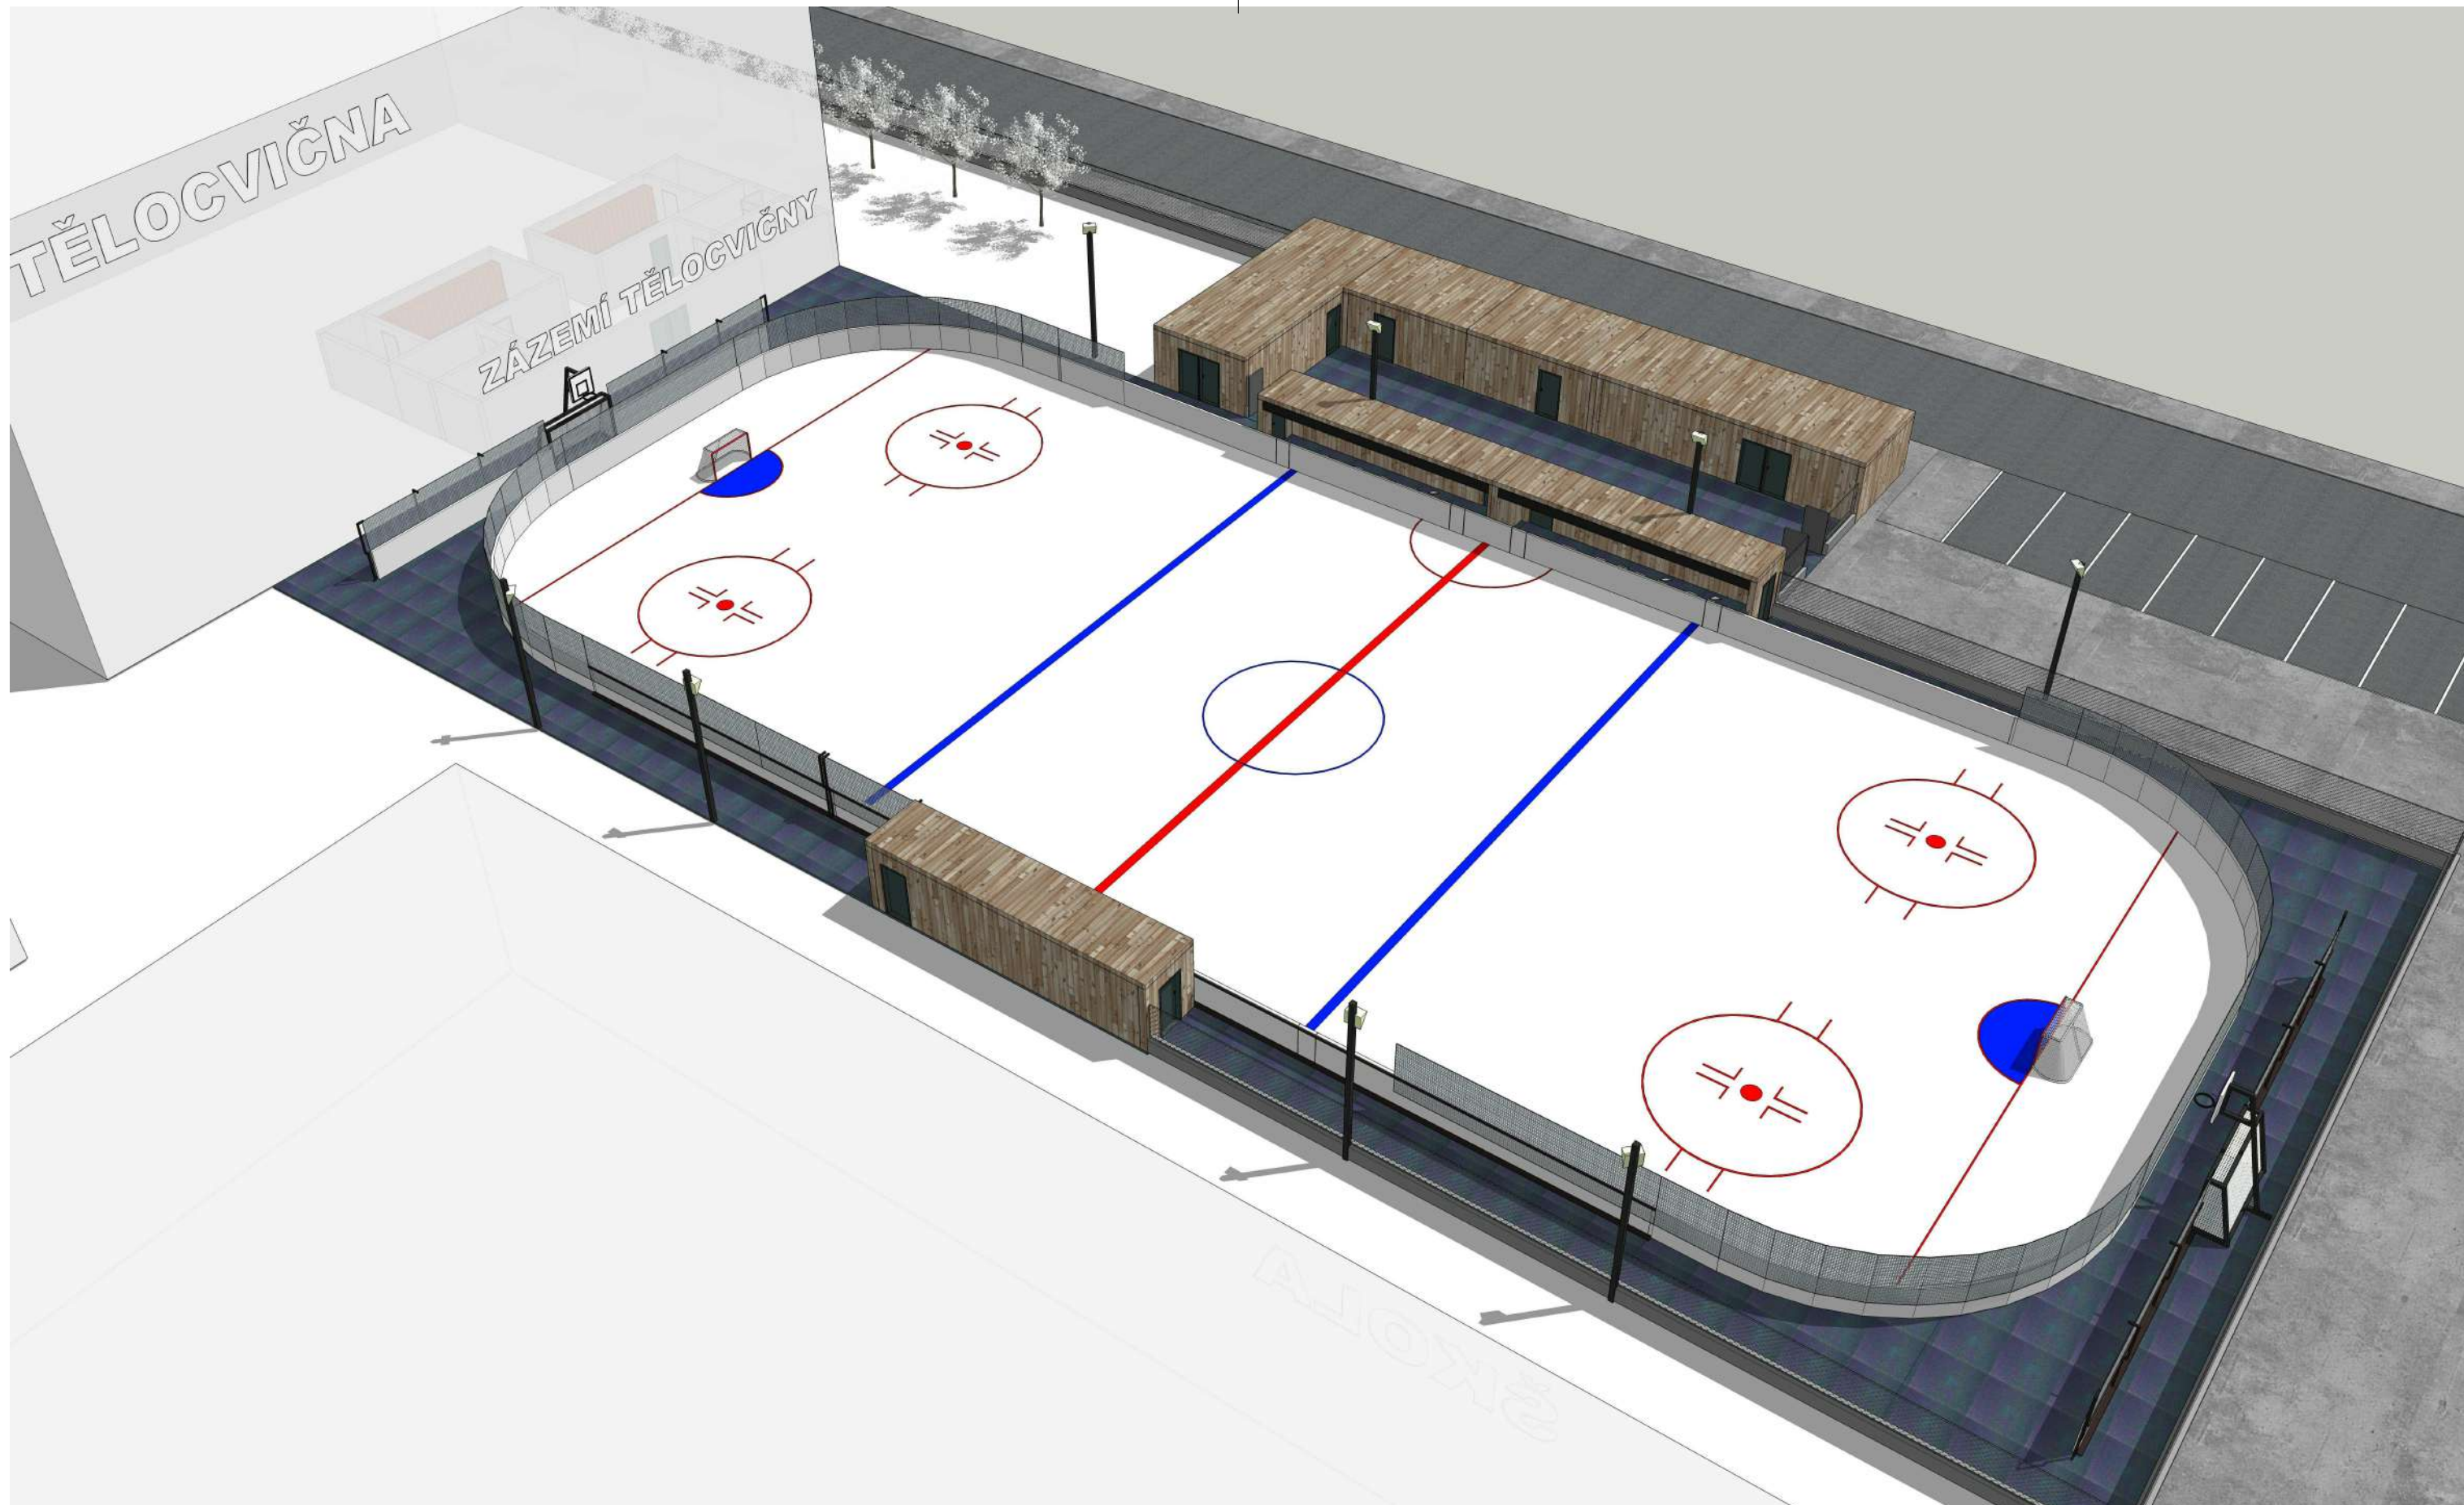

VÍCEÚČELOVÉ MULTIFUNKČNÍ HŘIŠTĚ V AREÁLU ŠKOLY

DBS

DESIGNED BY SKRABEK
Jiří Škrábek

NÁZEV DÍLA	VÍCEÚČELOVÉ MULTIFUNKČNÍ HŘIŠTĚ V AREÁLU ŠKOLY	MĚŘÍTKO	-
VYPRACOVAL	ING.ARCH. JIŘÍ ŠKRÁBEK	DATUM	10/2019
NÁZEV PŘÍLOHY	ARCHITEKTONICKÁ STUDIE DESKY	ČÍSLO PŘÍLOHY	000

DBS

DESIGNED BY SKRABEK
Jiří Škrábek

NÁZEV DÍLA	VÍCEÚČELOVÉ MULTIFUNKČNÍ HRŠTĚ V AREÁLU ŠKOLY	MĚŘÍTKO	-
VYPRACOVAL	ING.ARCH. JIŘÍ ŠKRÁBEK	DATUM	10/2019
NÁZEV PŘÍLOHY	ARCHITEKTONICKÁ STUDIE PERSPEKTIVA AREÁLU - ZIMNÍ OBDOBÍ	ČÍSLO PŘÍLOHY	001

DBS

DESIGNED BY SKRABEK
Jiří Škrábek

NÁZEV DÍLA

VÍCEÚČELOVÉ MULTIFUNKČNÍ HRŠTĚ V AREÁLU ŠKOLY

MĚŘÍTKO -

VYPRACOVAL

ING.ARCH. JIŘÍ ŠKRÁBEK

DATUM 10/2019

NÁZEV PŘÍLOHY

ARCHITEKTONICKÁ STUDIE

ČÍSLO PŘÍLOHY

PERSPEKTIVA AREÁLU - ZIMNÍ OBDOBÍ

002

DBS

DESIGNED BY SKRÁBEK
Jiří Škrábek

NÁZEV DÍLA	VÍCEÚČELOVÉ MULTIFUNKČNÍ HRŠTĚ V AREÁLU ŠKOLY	MĚŘÍTKO	-
VYPRACOVAL	ING.ARCH. JIŘÍ ŠKRÁBEK	DATUM	10/2019
NÁZEV PŘÍLOHY	ARCHITEKTONICKÁ STUDIE PERSPEKTIVA AREÁLU - LETNÍ OBDOBÍ	ČÍSLO PŘÍLOHY	003