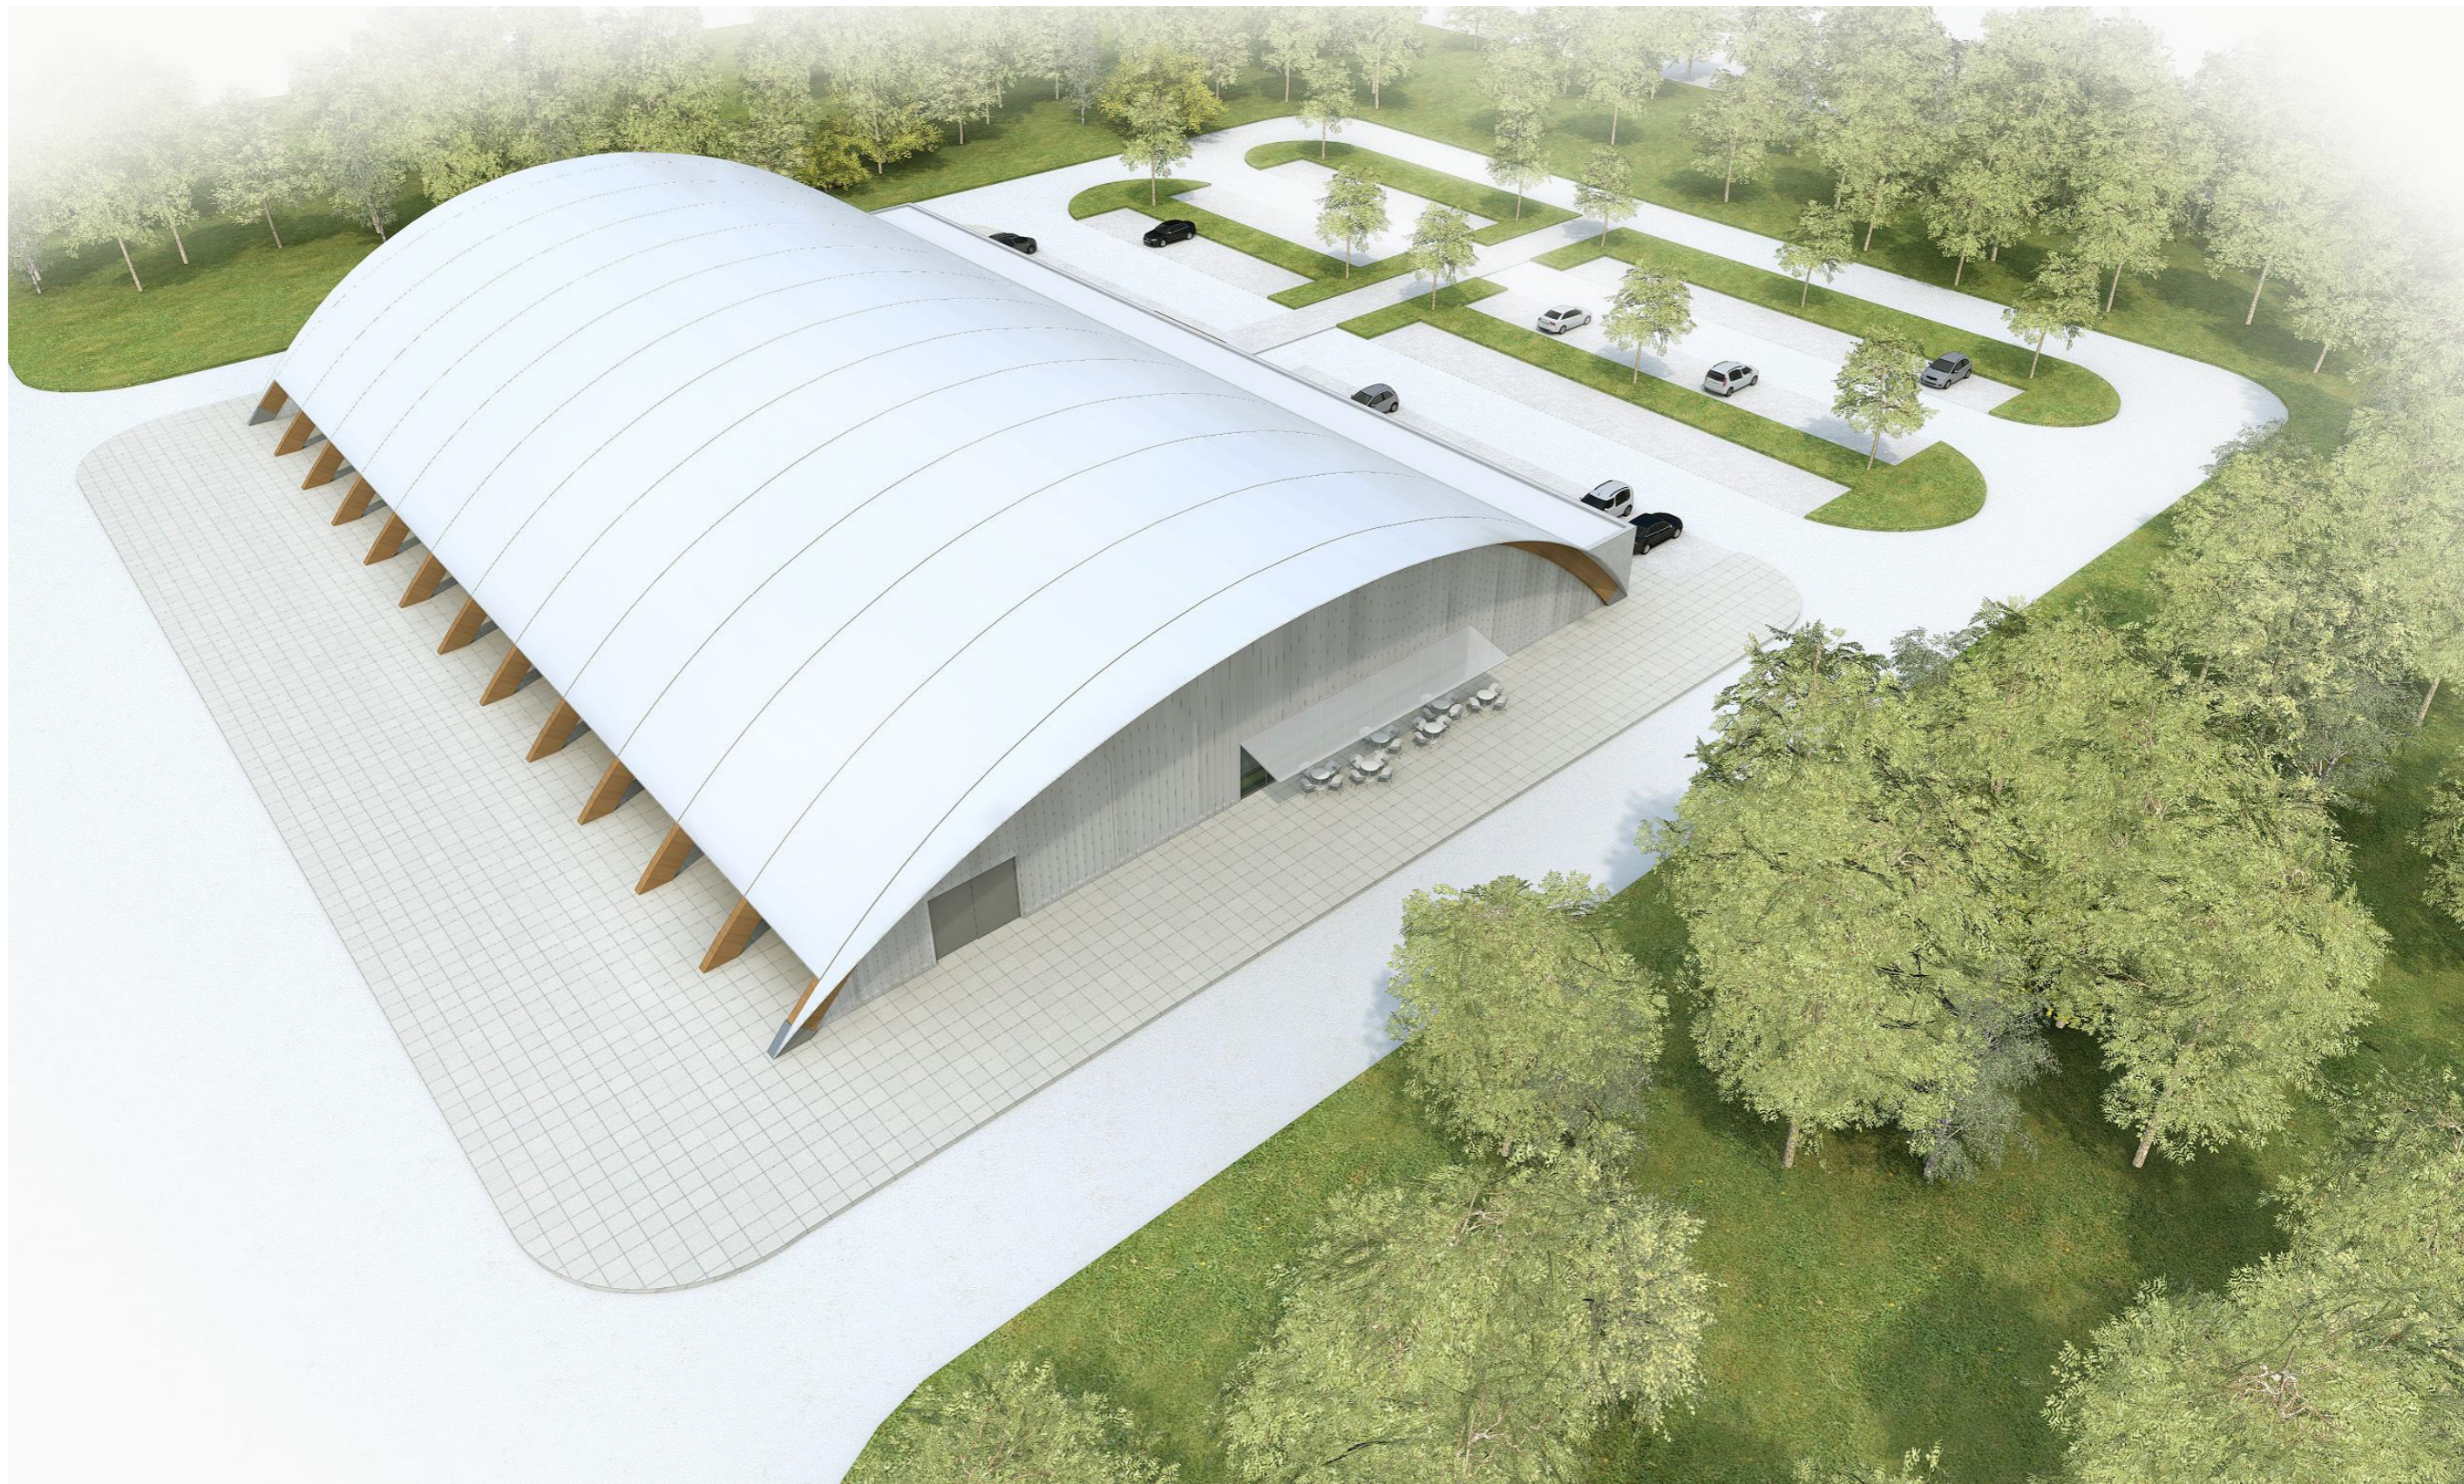

NÍZKONÁKLADOVÝ ZIMNÍ STADION
DPU REVIT s.r.o. s podporou ČSLH