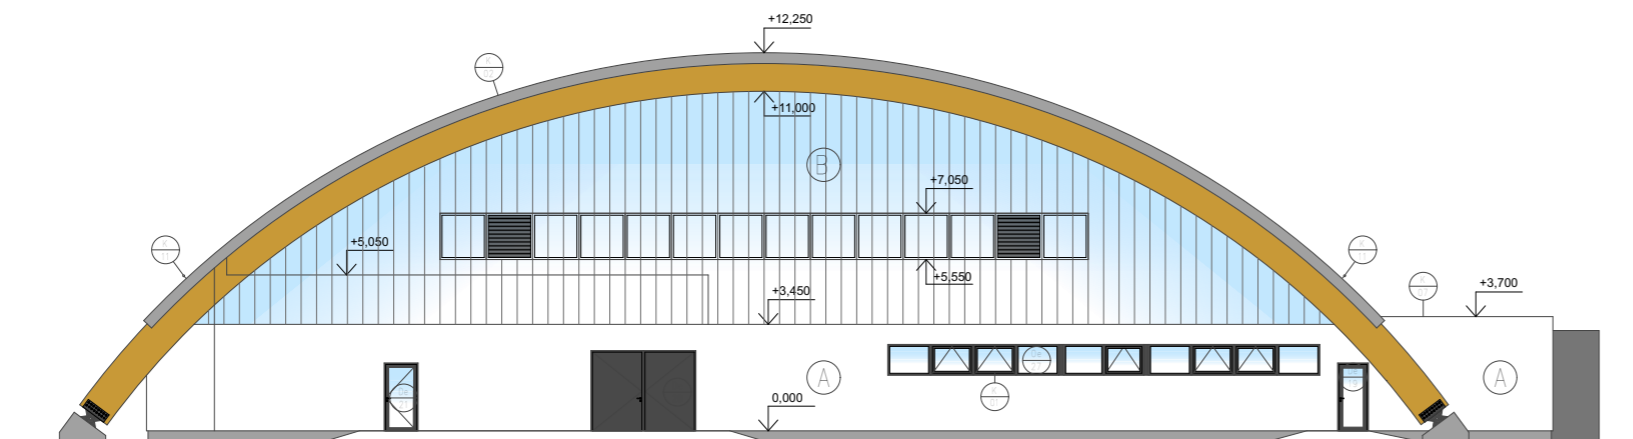

pohledy

NÍZKONÁKLADOVÝ ZIMNÍ STADION
DPU REVIT s.r.o. s podporou ČSLH