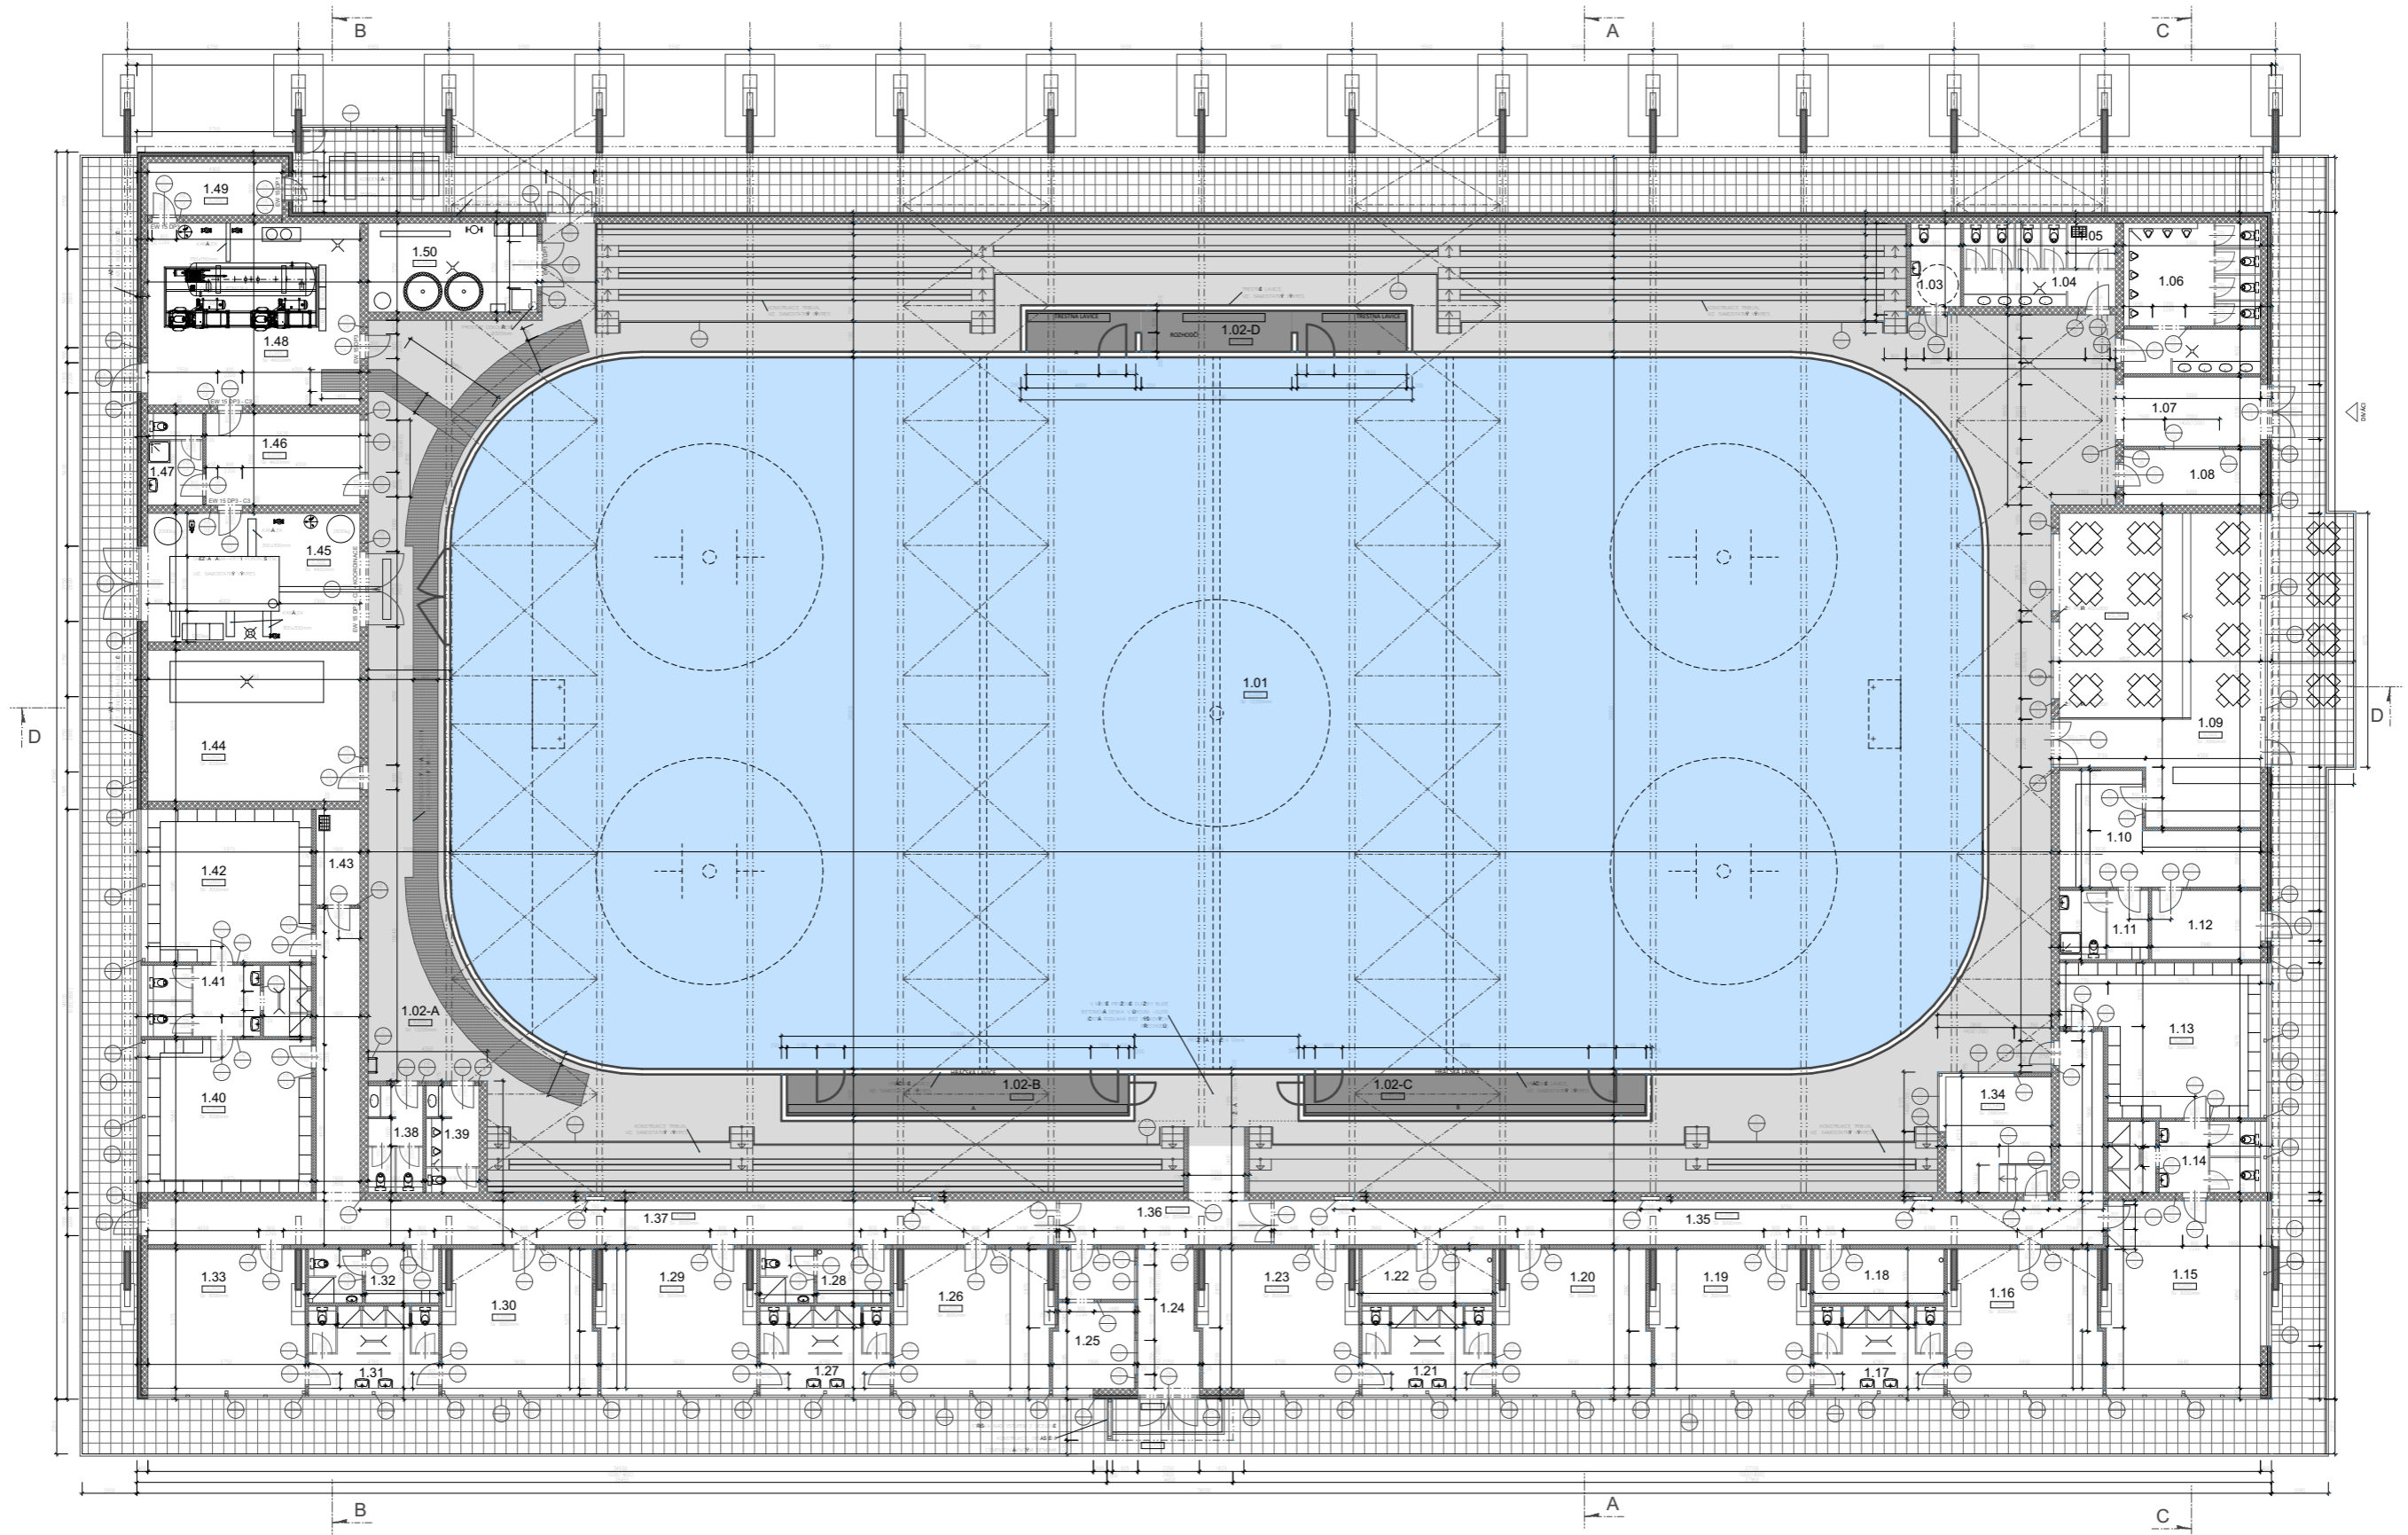

NÍZKONÁKLADOVÝ ZIMNÍ STADION
DPU REVIT s.r.o. s podporou ČSLH

půdorys zimního stadionu

NÍZKONÁKLADOVÝ ZIMNÍ STADION

DPU REVIT s.r.o. s podporou ČSLH

řez A-A

řez D-D

NÍZKONÁKLADOVÝ ZIMNÍ STADION
DPU REVIT s.r.o. s podporou ČSLH