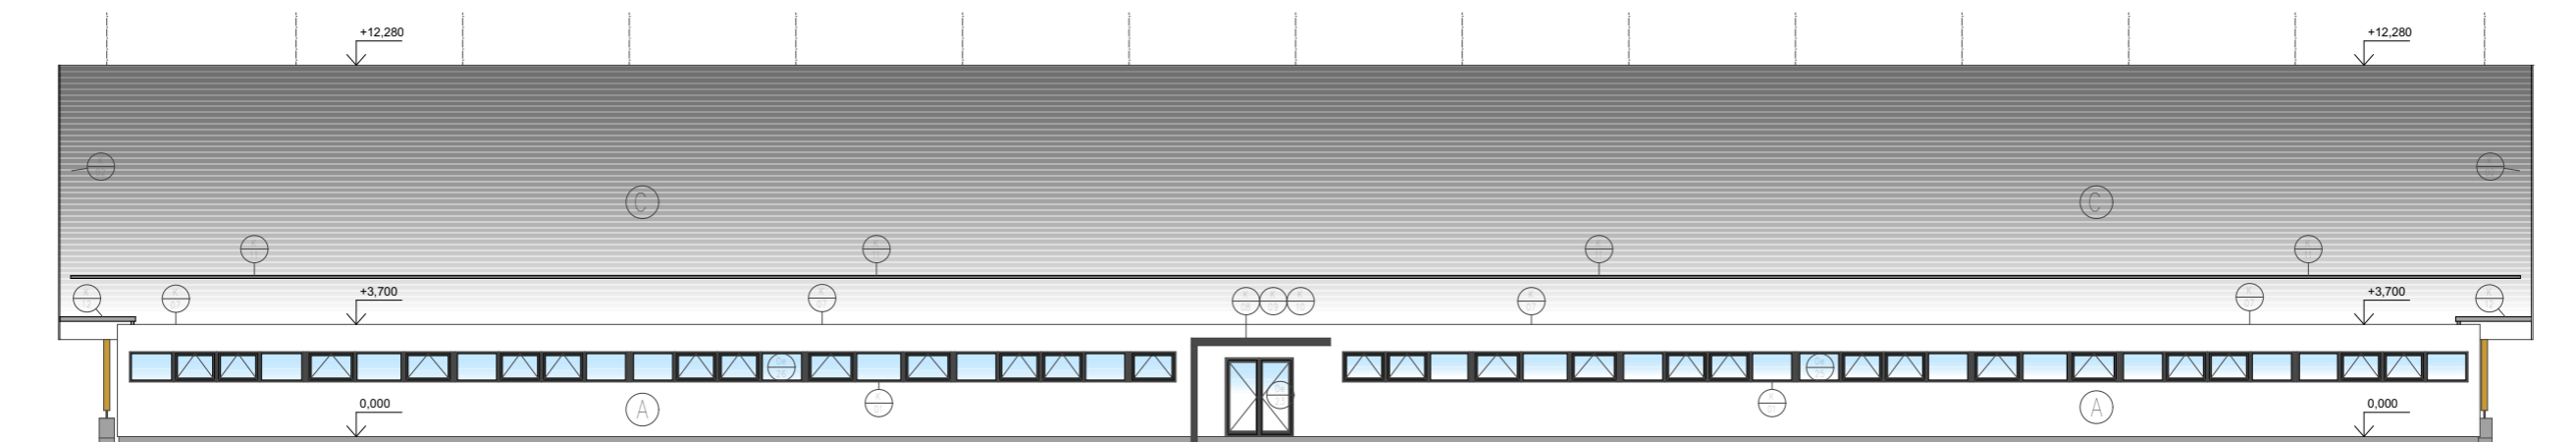

pohledy

NÍZKONÁKLADOVÝ ZIMNÍ STADION
DPU REVIT s.r.o. s podporou ČSLH