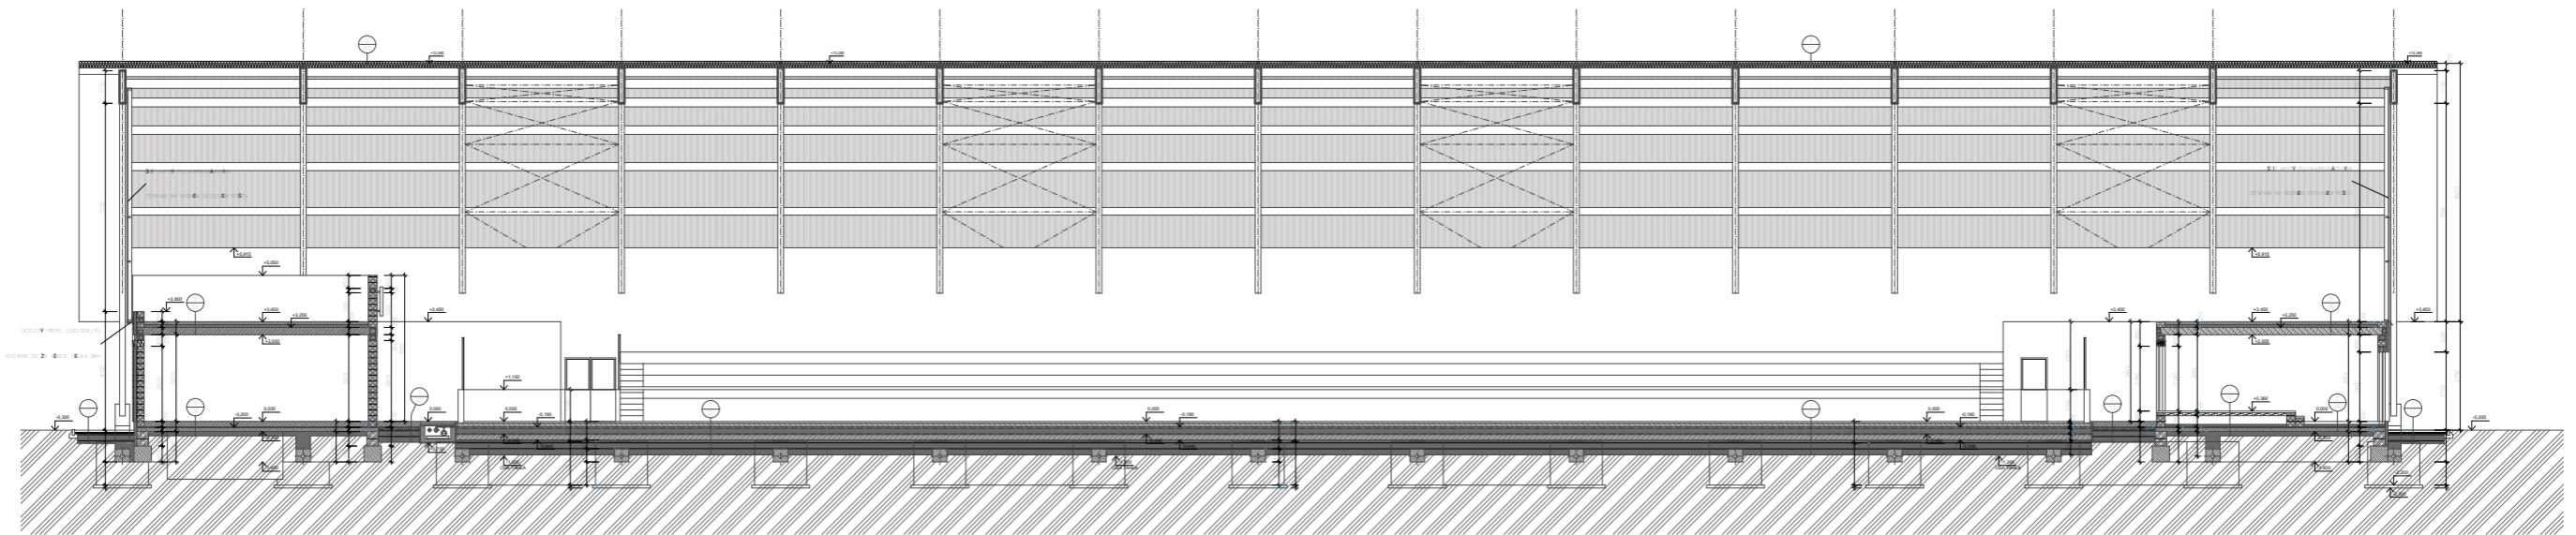

NÍZKONÁKLADOVÝ ZIMNÍ STADION
DPU REVIT s.r.o. s podporou ČSLH

půdorys zimního stadionu

NÍZKONÁKLADOVÝ ZIMNÍ STADION

DPU REVIT s.r.o. s podporou ČSLH

řez A-A

řez D-D

NÍZKONÁKLADOVÝ ZIMNÍ STADION
DPU REVIT s.r.o. s podporou ČSLH