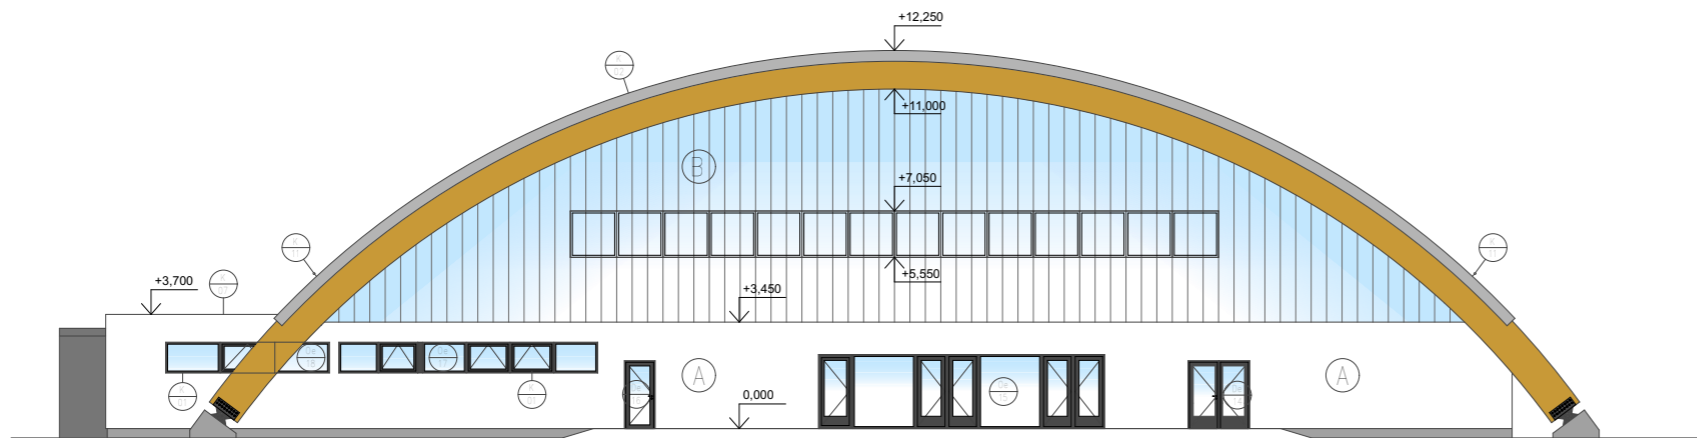

pohledy

NÍZKONÁKLADOVÝ ZIMNÍ STADION
DPU REVIT s.r.o. s podporou ČSLH