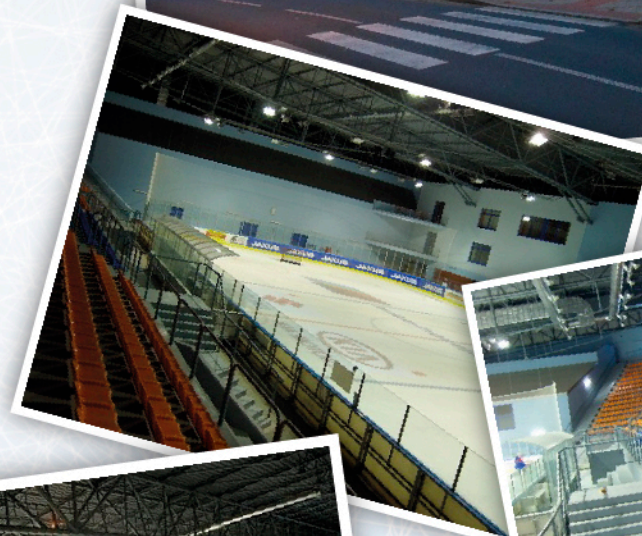

LITOMĚŘICE

KALICH ARENA

Původní zimní stadion byl postavený v 70. letech minulého století. Po rozsáhlé rekonstrukci byla Kalich Arena znovu otevřena 10. května 2010. Moderní a výborně vybavený sportovní areál dnes slouží mnoha sportovním odvětví. Komplex se skládá z několika částí:

- hala pro lední a inline hokej s kapacitou 1 750 míst k sezení
- víceúčelová tělocvična pro sálový fotbal, tenis, volejbal, nohejbal apod.
- tělocvična pro judisty
- posilovna
- rehabilitační linka – sauna, pára, vířivka, masáže
- ubytovna se 40 lůžky s možností rozšíření o přistýlky
- restaurace pro ubytované sportovce
- klubovna s audiovizuální technikou
- šatny pro sportovce
- VIP salónky