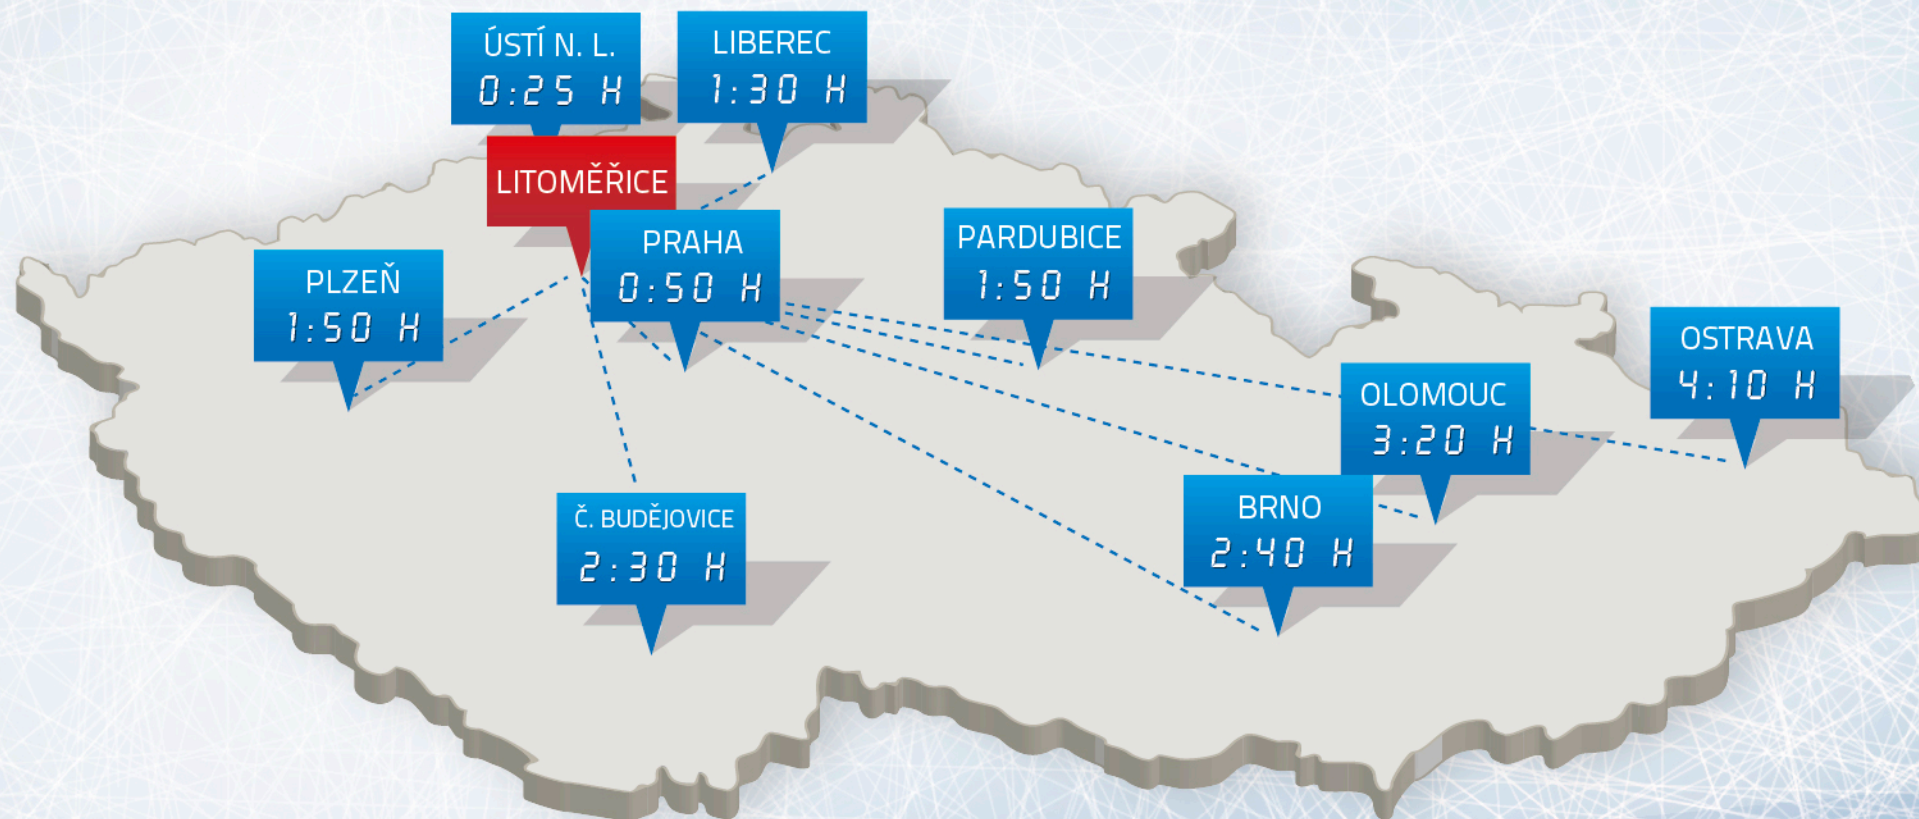

FINÁLE EXTRALIGY JUNIORŮ 2015-2016

KALICH ARENA, LITOMĚŘICE

LITOMĚŘICE - DOJEZD

LITOMĚŘICE

Litoměřice jsou okresní město na soutoku Labe a Ohře v severních Čechách (Ústecký kraj). Celková rozloha města činí celkem 17,99 km², ve městě žije bezmála 25 tisíc obyvatel, ovšem spolu se sousedními městy Terezín, Bohušovice nad Ohří a Lovosice, které na Litoměřice téměř navazují, tvoří aglomeraci se skoro 40 tisíci obyvateli. Královským městem se staly v rozmezí let 1219 a 1228. Historické jádro města je již od roku 1950 městskou památkovou rezervací, v níž je zahrnuto celkem 44 ulic a devět náměstí. Ve městě sídlí biskupství litoměřické diecéze.

LITOMĚŘICE

KALICH ARENA

Původní zimní stadion byl postavený v 70. letech minulého století. Po rozsáhlé rekonstrukci byla Kalich Arena znovu otevřena 10. května 2010. Moderní a výborně vybavený sportovní areál dnes slouží mnoha sportovním odvětví. Komplex se skládá z několika částí:

TÝM
3

TÝM
4

Vrchlického 292/10, 412 01 Litoměřice
<http://www.hotel-labe.cz/>

20

6

400 Kč vč. DPH
osoba se snídaní

OFICIÁLNÍ PROGRAM TURNAJE

Úterý	29. 03. 2016	TÝM 1 – TÝM 4	14:00
		TÝM 2 – TÝM 3	18:00
Středa	30. 03. 2016	TÝM 4 – TÝM 3	14:00
		TÝM 1 – TÝM 2	18:00
Čtvrtek	31. 03. 2016	TÝM 2 – TÝM 4	14:00
		TÝM 3 – TÝM 1	18:00
Pátek	01. 04. 2016	O 3. MÍSTO	13:00
		FINÁLE	17:30