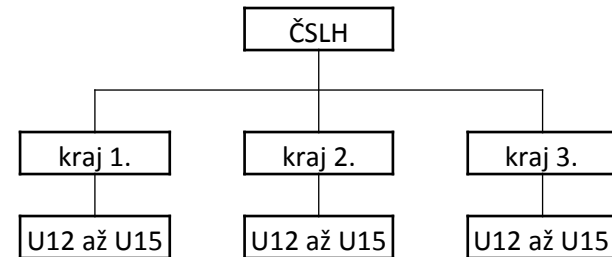

VTM

Garantem a nositelem programu jednotlivé KVV

Ideálně pět měst, záštita nad jednotlivými ročníky + gólmani

- příklad z Kraje Vysočina záštita nad jednotlivými ročníky: Dukla Jihlava 2000, Třebíč 2001, Žďár nad Sázavou 2002, Havlíčkův Brod 2003, Pelhřimov gólmani

KVV jmenuje šéftrenéra VTM v kraji, trenéry a asistenty u jednotlivých ročníků, 1x měsíčně svolá jednodenní soustředění + 2x turnaj za sezónu pro danou kategorii

- podmínky nominace: - **výkonnost**
  - **přístup k hokeji**
  - **prospěch**