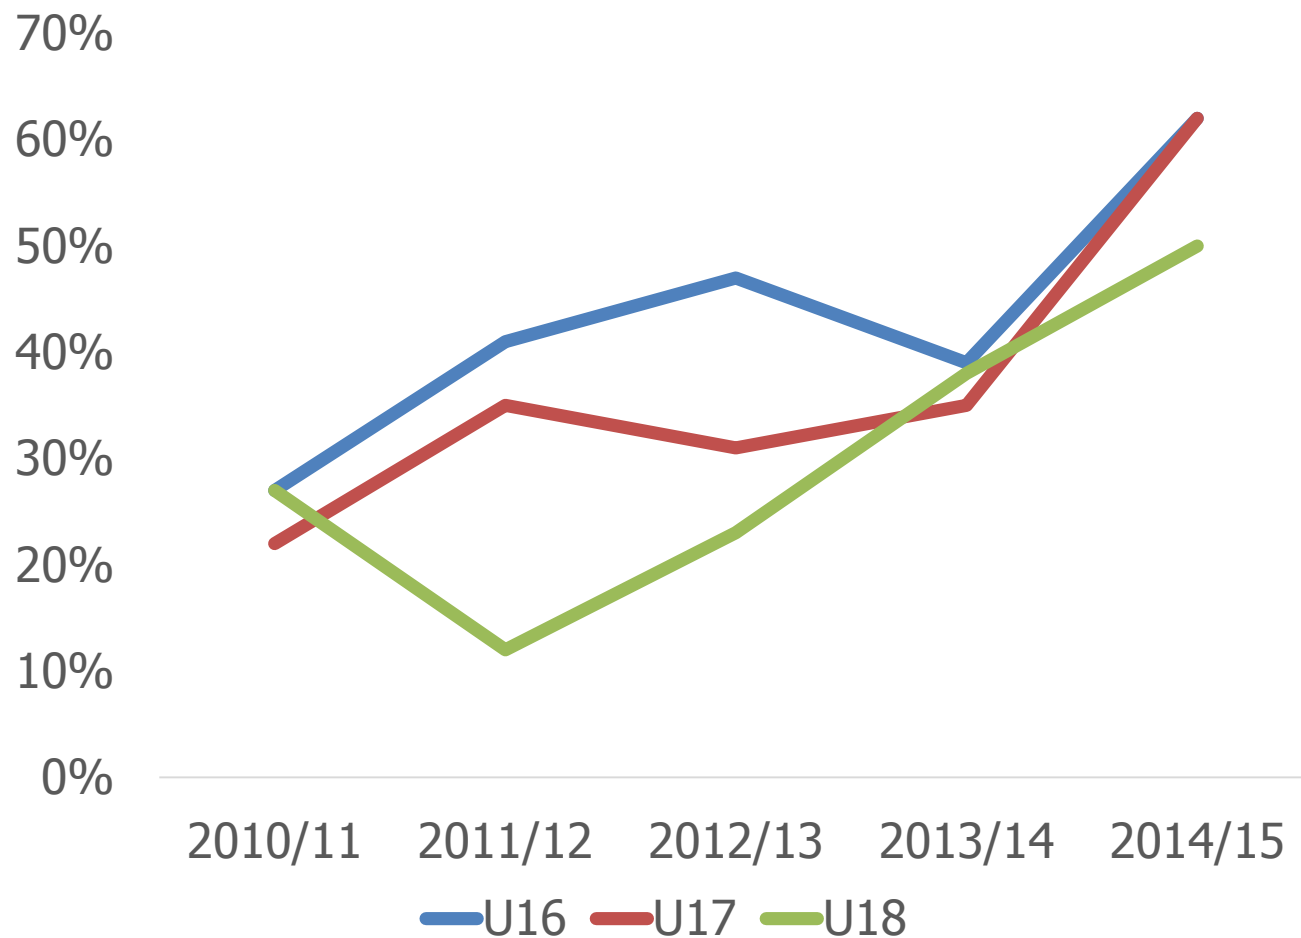

ÚSPĚŠNOST MLÁDEŽNICKÝCH REPREZENTACÍ 2010 - 2015

REGIONÁLNÍ TRENÉŘI

V současnosti 20 regionálních trenérů ČSLH, kteří pravidelně navštěvují 137 klubů s mládežnickými oddíly. V sezóně 2014/15 v nich proběhlo celkem 550 návštěv.