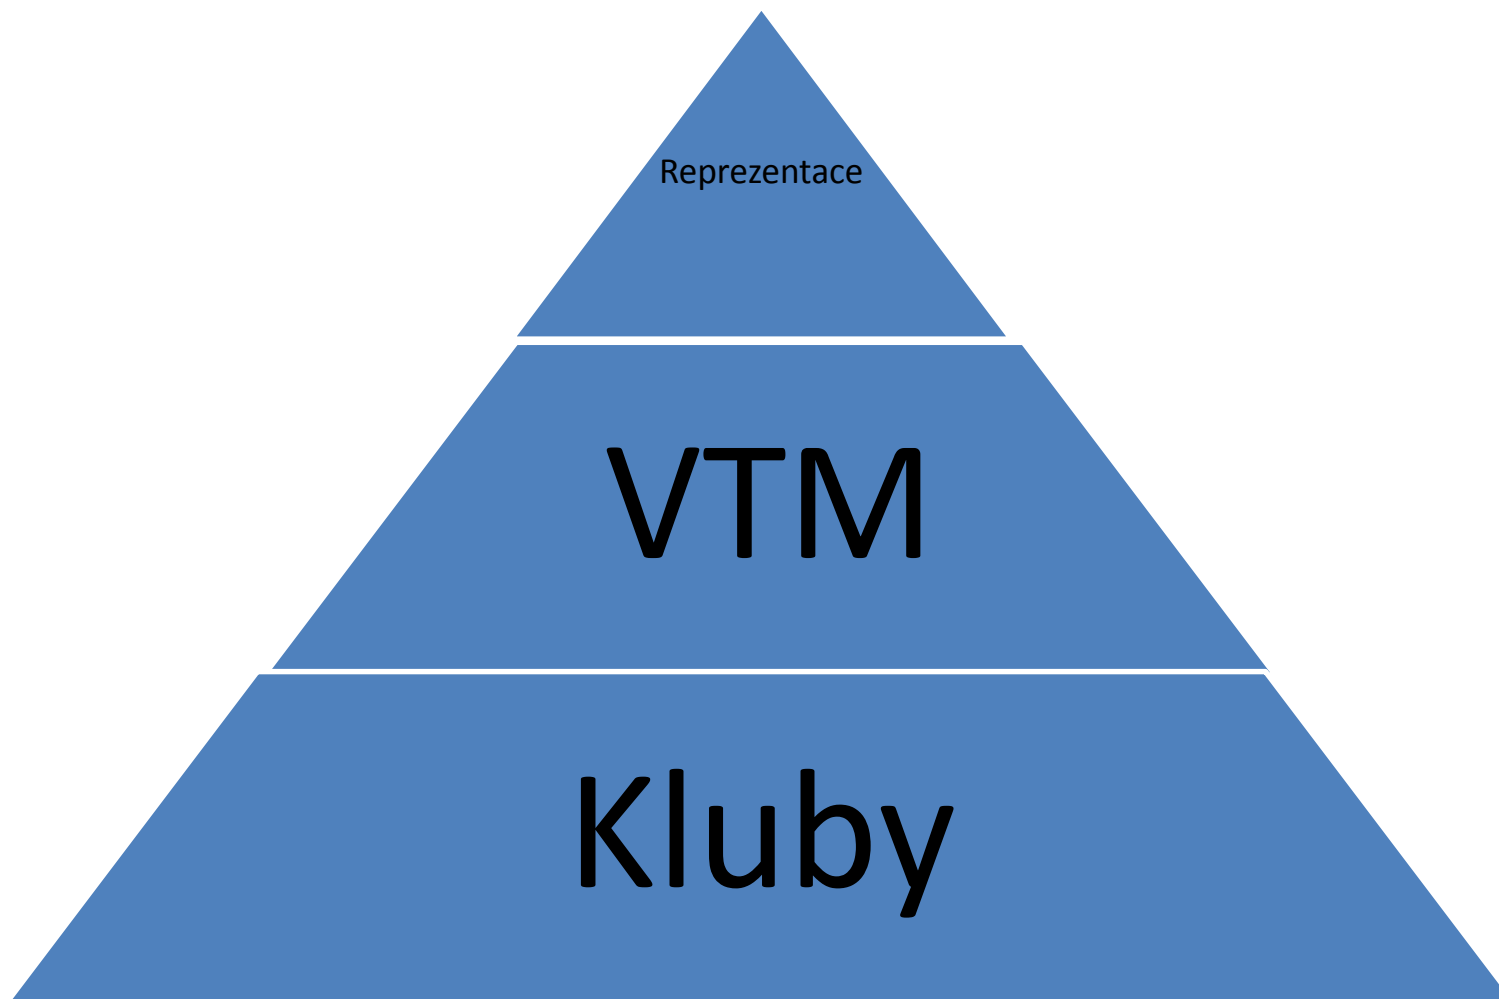

Pyramida výchovy

ČESKÝ SVAZ LEDNÍHO HOKEJE

CZECH ICE HOCKEY ASSOCIATION

ZAKLÁDAJÍCÍ ČLEN IIHF - 1908 - FOUNDING MEMBER OF THE IIHF

28.9.2015

Bedřich Ščerban